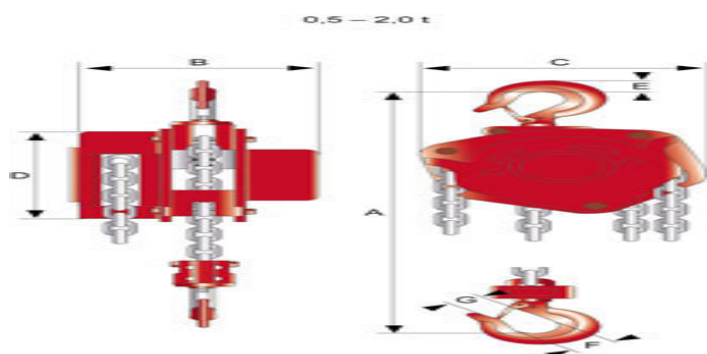

Schefer Flaschenzug FZ Premium Tragkraft bis 10,0t

Art. Nr.: 3564-OX

ab 149,65 €

(inkl. MwSt., zzgl. Versandkosten)

SOFORT LIEFERBAR

Max. Hubhöhe: 3,0 m

Kategorie: Kettenzüge

Hersteller: Schefer

Kompakt und mit geringen Abmessungen wird der Flaschenzug FZ Premium mit Lasten von 0,5 t bis 10 t spielend fertig. Die Standard Hubhöhe beträgt 3 Meter. Die hochfeste, verzinkte Lastkette senkt Ihre Lasten exakt ab und die präzise arbeitende und aus korrosionsgeschützten Bauteilen gefertigte Lastdruckbremse sorgt für sicheren Halt. Das geschlossene Stahlblechgehäuse hält auch starker Beanspruchung stand und ermöglicht einen dauerhaften Einsatz.

Tragkraft (t)	0,5	1,0	1,5	2,0	3,0	5,0
Kettenstränge	1	1	1	1	2	2
Lastkette ø (mm)	6x18	6x18	8x24	8x24	8x24	10x30

Handkraft bei (N)	231	309	320	360	340	414
A (mm)	270	317	399	414	465	636
B (mm)	131	140	161	161	161	186
C (mm)	127	158	174	187	199	253
D (mm)	140	170	183	203	213	246
E (mm)	18	23	28	28	35	46
F (mm)	36	40	45	50	58	64
G (mm)	30	34	38	41	48	52
Artikelnummer	2010510FZ05	2010510FZ10	2010510FZ15	2010510FZ20	2010510FZ30	2010510F