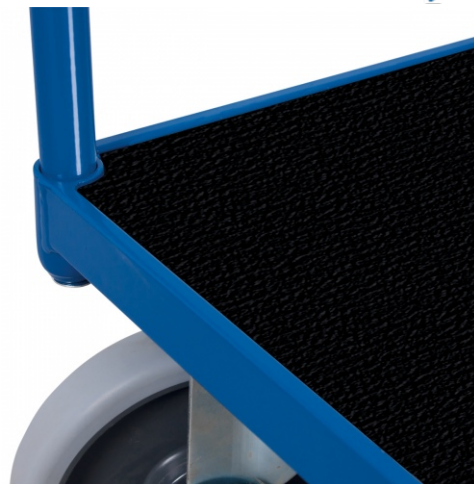

VA t Mehrpreis für Kunststoffladefläche 850x500mm

VARIOfit

Art. Nr.: VFzsw-500.600

134,75 €

~~UVP 167,12 €~~

(inkl. MwSt., zzgl. Versandkosten)

LIEFERZEIT: 7 -8 WERKTAGE

✔ SOFORT LIEFERBAR

Gewicht: 10 kg

Kategorie: Mehrpreis

Hersteller: VARIOfit

Aufpreis für Kunststoffladefläche

- abriebfeste Oberfläche
- wetterbeständig
- öl- und weitgehend säurefest
- recyclingfähig
- **nachträglich nicht montierbar!**