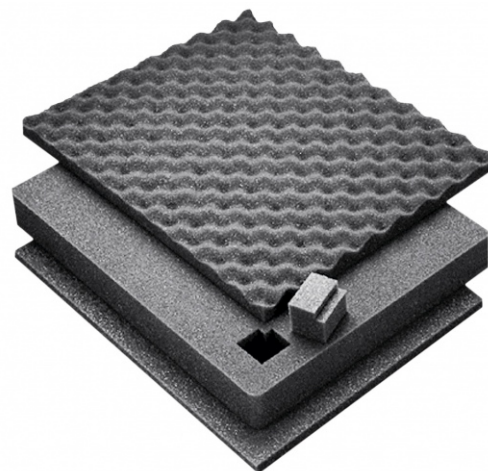

Za  **Würfelschaumset**

Art. Nr.: 1461-OX

**ab 83,70 €**

(inkl. MwSt., zzgl. Versandkosten)

 **SOFORT LIEFERBAR**

**Hersteller:** Zarges

**Kategorie:** Zubehör

**Vorgestanzte Weichschaumeinlagen aus offenzelligem PU-Schaum.**

- Die schnelle und einfache Lösung für Einzelstücke oder Kleinserien.
- Formanpassung ohne Werkzeug möglich
- Zwei unterschiedliche Plattenstärken im Set
  - Deckeleinsatz Noppenschaum 30 mm
  - Bodenschaum 10 mm
- Noppenschaum für Deckel selbstklebend ausgestattet.

Passend zu	41810	41811, 40678, 40564, 40702, 40703, 40877	41812	41813	41814	41815
Innenmaß (BxHxT, mm)	516 x 350 x 159	550 x 350 x 380	750 x 350 x 380	750 x 450 x 310	750 x 635 x 410	910 x 350 x 380
Bestell-Nr.	43848	43854	43850	43851	43852	43853