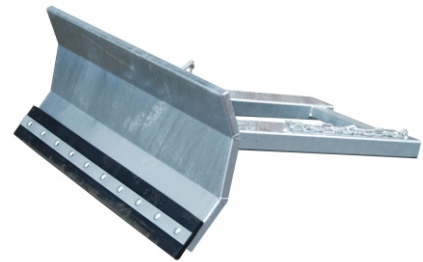

Bauer Schneeschieber SCH-L 1500, feuerverzinkt

SCH-L 1500

Art. Nr.: 4428-80-0000-7

1.491,45 € UVP 1.735,59 €
 (inkl. MwSt., zzgl. Versandkosten)

LIEFERZEIT: 7 -8 WERKTAGE

SOFORT LIEFERBAR

Stapelbar: Nein	Aufnahme-Innenabstand: 410mm	Beschichtung: Feuerverzinkt
Eigengewicht: 129 kg	Aufnahme-Innenhöhe: 68mm	Kategorie: Schneeräumgeräte
Hersteller: Bauer Südlöhn	Aufnahme-Innenbreite: 168mm	Länge: 1330mm
Höhe: 585mm	Breite: 1500mm	

Der preiswerte Schneeschieber

- Schnelle Aufnahme mit Gabelzinken
- Sicherung gegen unbeabsichtigtes Abrutschen
- Räumschild 1-fach nach links und rechts verstellbar
- Gummischürfleisten, angeschraubt, schnelles Wechseln möglich

Typ	SCH-L 1500	SCH-L 1800
Schildhöhe (mm)	1500	1800
Einstellbare Räumbreiten (mm)	1500/1300	1800/1550
Schildhöhe (mm)	585	585
RAL 2000 Gelborange	4428-80-0000-1	4428-81-0000-1
Feuerverzinkt	4428-80-0000-7	4428-81-0000-7
Einfahrtaschen-Innenmaße (mm)		