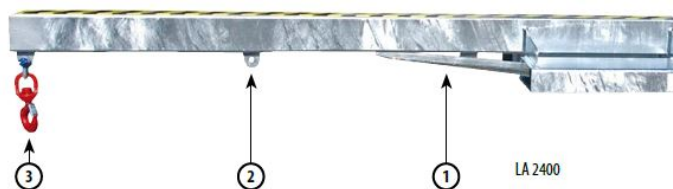

Position	1	2	3
Abstand (mm)	780	1565	2350
LA 2400 1,0 Traglast (kg)	1000	200	100