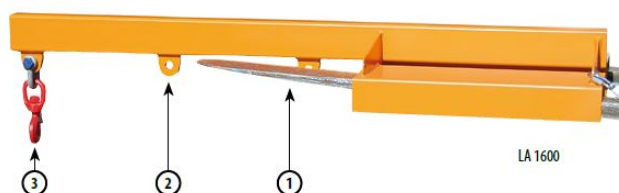

Gew (kg) /verz.	42 / 46	49 / 53	73 / 79	88 / 94	104 / 112	124 / 132
RAL 2000 Gelborange	4430-05-0000-1	4430-06-0000-1	4430-07-0000-1	4430-08-0000-1	4430-09-0000-1	4430-10-0000-1
RAL 3000 Feuerrot	4430-05-0000-2	4430-06-0000-2	4430-07-0000-2	4430-08-0000-2	4430-09-0000-2	4430-10-0000-2
RAL 5012 Lichtblau	4430-05-0000-3	4430-06-0000-3	4430-07-0000-3	4430-08-0000-3	4430-09-0000-3	4430-10-0000-3
RAL 6011 Resedagrün	4430-05-0000-4	4430-06-0000-4	4430-07-0000-4	4430-08-0000-4	4430-09-0000-4	4430-10-0000-4
RAL 7005 Mausgrau	4430-05-0000-5	4430-06-0000-5	4430-07-0000-5	4430-08-0000-5	4430-09-0000-5	4430-10-0000-5
Feuerverzinkt	4430-05-0000-7	4430-06-0000-7	4430-07-0000-7	4430-08-0000-7	4430-09-0000-7	4430-10-0000-7

Hinweis

Beachten Sie die Tragfähigkeit des Gabelstablers

Position	1	2	3
Abstand (mm)	780	1165	1550
LA 1600 1,0 Traglast (kg)	1000	350	200
LA 1600 2,5 Traglast (kg)	2500	850	500
LA 1600 5,0 Traglast (kg)	5000	1700	1000