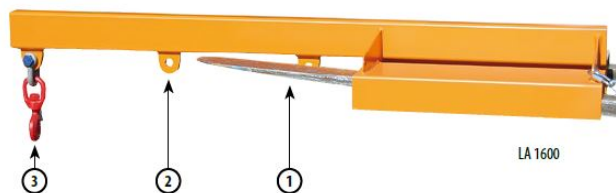

RAL Gelb		4430-05-0000-1	4430-06-0000-1	4430-07-0000-1	4430-08-0000-1	4430-09-0000-1	4430-10-0000-1
RAL 3000 Feuerrot		4430-05-0000-2	4430-06-0000-2	4430-07-0000-2	4430-08-0000-2	4430-09-0000-2	4430-10-0000-2
RAL 5012 Lichtblau		4430-05-0000-3	4430-06-0000-3	4430-07-0000-3	4430-08-0000-3	4430-09-0000-3	4430-10-0000-3
RAL 6011 Resedagrün		4430-05-0000-4	4430-06-0000-4	4430-07-0000-4	4430-08-0000-4	4430-09-0000-4	4430-10-0000-4
RAL 7005 Mausgrau		4430-05-0000-5	4430-06-0000-5	4430-07-0000-5	4430-08-0000-5	4430-09-0000-5	4430-10-0000-5
Feuerverzinkt		4430-05-0000-7	4430-06-0000-7	4430-07-0000-7	4430-08-0000-7	4430-09-0000-7	4430-10-0000-7

Hinweis

Beachten Sie die Tragfähigkeit des Gabelstablers

Position	1	2	3
Abstand (mm)	780	1165	1550
LA 1600 1,0 Traglast (kg)	1000	350	200
LA 1600 2,5 Traglast (kg)	2500	850	500
LA 1600 5,0 Traglast (kg)	5000	1700	1000