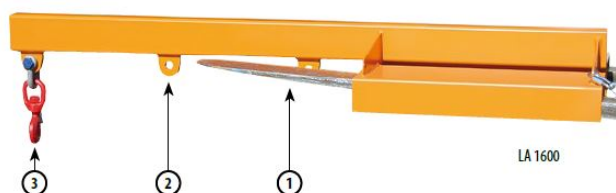

Gew (kg) /verz.	42 / 46	49 / 53	73 / 79	88 / 94	104 / 112	124 / 132
RAL 2000 Gelborange	4430-05-0000-1	4430-06-0000-1	4430-07-0000-1	4430-08-0000-1	4430-09-0000-1	4430-10-0000-1
RAL 3000 Feuerrot	4430-05-0000-2	4430-06-0000-2	4430-07-0000-2	4430-08-0000-2	4430-09-0000-2	4430-10-0000-2
RAL 5012 Lichtblau	4430-05-0000-3	4430-06-0000-3	4430-07-0000-3	4430-08-0000-3	4430-09-0000-3	4430-10-0000-3
RAL 6011 Resedagrün	4430-05-0000-4	4430-06-0000-4	4430-07-0000-4	4430-08-0000-4	4430-09-0000-4	4430-10-0000-4
RAL 7005 Mausgrau	4430-05-0000-5	4430-06-0000-5	4430-07-0000-5	4430-08-0000-5	4430-09-0000-5	4430-10-0000-5
Feuerverzinkt	4430-05-0000-7	4430-06-0000-7	4430-07-0000-7	4430-08-0000-7	4430-09-0000-7	4430-10-0000-7

Hinweis

Beachten Sie die Tragfähigkeit des Gabelstablers

Position	1	2	3
Abstand (mm)	780	1165	1550
LA 1600 1,0 Traglast (kg)	1000	350	200
LA 1600 2,5 Traglast (kg)	2500	850	500
LA 1600 5,0 Traglast (kg)	5000	1700	1000