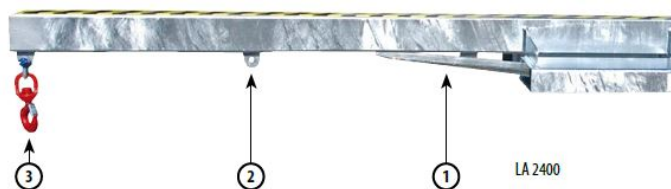

Position	1	2	3
Abstand (mm)	780	1565	2350
LA 2400 1,0 Traglast (kg)	1000	200	100