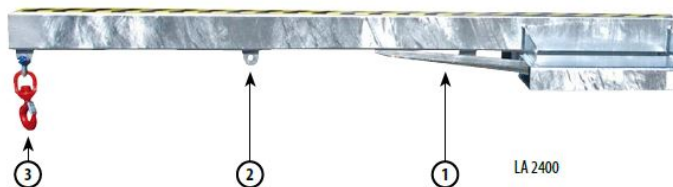

Position	1	2	3
Abstand (mm)	780	1565	2350
LA 2400 1,0 Traglast (kg)	1000	200	100