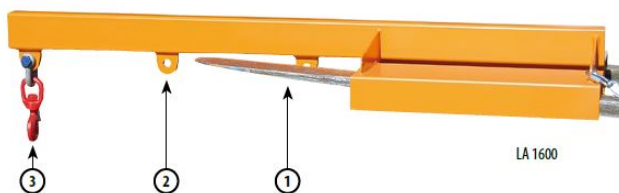

Gew (kg) /verz.	42 / 46	49 / 53	73 / 79	88 / 94	104 / 112	124 / 132
RAL 2000 Gelborange	4430-05-0000-1	4430-06-0000-1	4430-07-0000-1	4430-08-0000-1	4430-09-0000-1	4430-10-0000-1
RAL 3000 Feuerrot	4430-05-0000-2	4430-06-0000-2	4430-07-0000-2	4430-08-0000-2	4430-09-0000-2	4430-10-0000-2
RAL 5012 Lichtblau	4430-05-0000-3	4430-06-0000-3	4430-07-0000-3	4430-08-0000-3	4430-09-0000-3	4430-10-0000-3
RAL 6011 Resedagrün	4430-05-0000-4	4430-06-0000-4	4430-07-0000-4	4430-08-0000-4	4430-09-0000-4	4430-10-0000-4
RAL 7005 Mausgrau	4430-05-0000-5	4430-06-0000-5	4430-07-0000-5	4430-08-0000-5	4430-09-0000-5	4430-10-0000-5
Feuerverzinkt	4430-05-0000-7	4430-06-0000-7	4430-07-0000-7	4430-08-0000-7	4430-09-0000-7	4430-10-0000-7

Hinweis

Beachten Sie die Tragfähigkeit des Gabelstablers

Position	1	2	3
Abstand (mm)	780	1165	1550
LA 1600 1,0 Traglast (kg)	1000	350	200
LA 1600 2,5 Traglast (kg)	2500	850	500
LA 1600 5,0 Traglast (kg)	5000	1700	1000