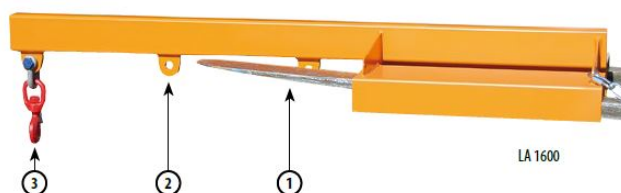

Gew (kg) /verz.	42 / 46	49 / 53	73 / 79	88 / 94	104 / 112	124 / 132
RAL 2000 Gelborange	4430-05-0000-1	4430-06-0000-1	4430-07-0000-1	4430-08-0000-1	4430-09-0000-1	4430-10-0000-1
RAL 3000 Feuerrot	4430-05-0000-2	4430-06-0000-2	4430-07-0000-2	4430-08-0000-2	4430-09-0000-2	4430-10-0000-2
RAL 5012 Lichtblau	4430-05-0000-3	4430-06-0000-3	4430-07-0000-3	4430-08-0000-3	4430-09-0000-3	4430-10-0000-3
RAL 6011 Resedagrün	4430-05-0000-4	4430-06-0000-4	4430-07-0000-4	4430-08-0000-4	4430-09-0000-4	4430-10-0000-4
RAL 7005 Mausgrau	4430-05-0000-5	4430-06-0000-5	4430-07-0000-5	4430-08-0000-5	4430-09-0000-5	4430-10-0000-5
Feuerverzinkt	4430-05-0000-7	4430-06-0000-7	4430-07-0000-7	4430-08-0000-7	4430-09-0000-7	4430-10-0000-7

Hinweis

Beachten Sie die Tragfähigkeit des Gabelstablers

Position	1	2	3
Abstand (mm)	780	1165	1550
LA 1600 1,0 Traglast (kg)	1000	350	200
LA 1600 2,5 Traglast (kg)	2500	850	500
LA 1600 5,0 Traglast (kg)	5000	1700	1000