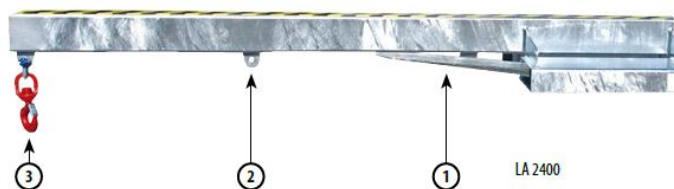

Position	1	2	3
Abstand (mm)	780	1565	2350
LA 2400 1,0 Traglast (kg)	1000	200	100