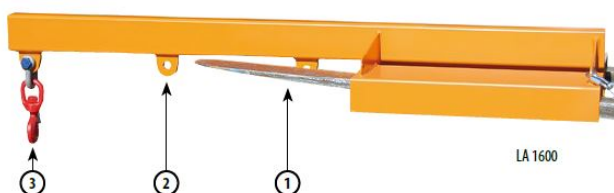

Gew (kg) /verz.	42 / 46	49 / 53	73 / 79	88 / 94	104 / 112	124 / 132
RAL 2000 Gelborange	4430-05-0000-1	4430-06-0000-1	4430-07-0000-1	4430-08-0000-1	4430-09-0000-1	4430-10-0000-1
RAL 3000 Feuerrot	4430-05-0000-2	4430-06-0000-2	4430-07-0000-2	4430-08-0000-2	4430-09-0000-2	4430-10-0000-2
RAL 5012 Lichtblau	4430-05-0000-3	4430-06-0000-3	4430-07-0000-3	4430-08-0000-3	4430-09-0000-3	4430-10-0000-3
RAL 6011 Resedagrün	4430-05-0000-4	4430-06-0000-4	4430-07-0000-4	4430-08-0000-4	4430-09-0000-4	4430-10-0000-4
RAL 7005 Mausgrau	4430-05-0000-5	4430-06-0000-5	4430-07-0000-5	4430-08-0000-5	4430-09-0000-5	4430-10-0000-5
Feuerverzinkt	4430-05-0000-7	4430-06-0000-7	4430-07-0000-7	4430-08-0000-7	4430-09-0000-7	4430-10-0000-7

Hinweis

Beachten Sie die Tragfähigkeit des Gabelstablers

Position	1	2	3
Abstand (mm)	780	1165	1550
LA 1600 1,0 Traglast (kg)	1000	350	200
LA 1600 2,5 Traglast (kg)	2500	850	500
LA 1600 5,0 Traglast (kg)	5000	1700	1000