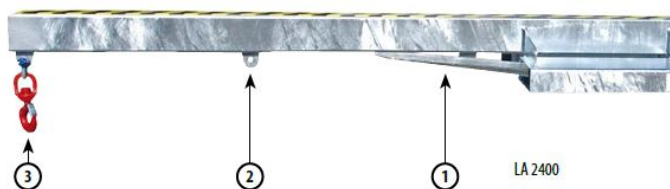

Position	1	2	3
Abstand (mm)	780	1565	2350
LA 2400 1,0 Traglast (kg)	1000	200	100