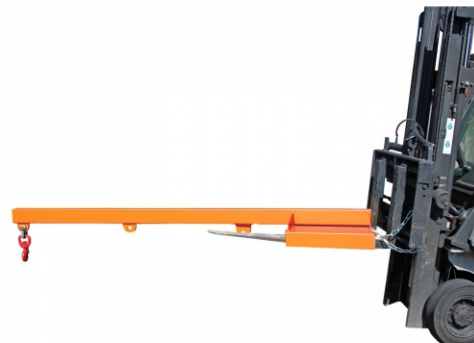

Bauer Lastarm LA 2400-2,5, lackiert, Gelborange

LA 2400-2,5

Art. Nr.: 4430-08-0000-1

899,10 €

~~UVP 1.255,35 €~~

(inkl. MwSt., zzgl. Versandkosten)

LIEFERZEIT: 9 -10 WERKTAGE

✓ SOFORT LIEFERBAR

Gewicht: 94 kg

Aufnahme-Innenhöhe: 80mm	Aufnahme-Innenabstand: 160mm	Eigengewicht: 94 kg
Aufnahme-Innenbreite: 220mm	Farbe: Gelborange	Stapelbar: Nein
Beschichtung: Lackiert	Hersteller: Bauer Südlohn	Kategorie: Lastaufnahmemittel
RAL-Farbe: RAL 2000	Tragkraft: 2500 kg	Breite: 615mm
Höhe: 410mm	Länge: 2400mm	

Lastarme vergrößern die Reichweite des Gabelstaplers

- Stahlkonstruktion
- Einfahrtaschen für Gabelzinken
- Auch für Prattenstapler geeignet
- Kettensicherung gegen unbeabsichtigtes Abrutschen
- 1 Wirbellasthaken