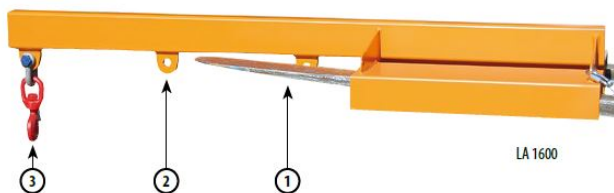

RAL Gelb		4430-05-0000-1	4430-06-0000-1	4430-07-0000-1	4430-08-0000-1	4430-09-0000-1	4430-10-0000-1
RAL 3000 Feuerrot		4430-05-0000-2	4430-06-0000-2	4430-07-0000-2	4430-08-0000-2	4430-09-0000-2	4430-10-0000-2
RAL 5012 Lichtblau		4430-05-0000-3	4430-06-0000-3	4430-07-0000-3	4430-08-0000-3	4430-09-0000-3	4430-10-0000-3
RAL 6011 Resedagrün		4430-05-0000-4	4430-06-0000-4	4430-07-0000-4	4430-08-0000-4	4430-09-0000-4	4430-10-0000-4
RAL 7005 Mausgrau		4430-05-0000-5	4430-06-0000-5	4430-07-0000-5	4430-08-0000-5	4430-09-0000-5	4430-10-0000-5
Feuerverzinkt		4430-05-0000-7	4430-06-0000-7	4430-07-0000-7	4430-08-0000-7	4430-09-0000-7	4430-10-0000-7

Hinweis

Beachten Sie die Tragfähigkeit des Gabelstablers

Position	1	2	3
Abstand (mm)	780	1165	1550
LA 1600 1,0 Traglast (kg)	1000	350	200
LA 1600 2,5 Traglast (kg)	2500	850	500
LA 1600 5,0 Traglast (kg)	5000	1700	1000