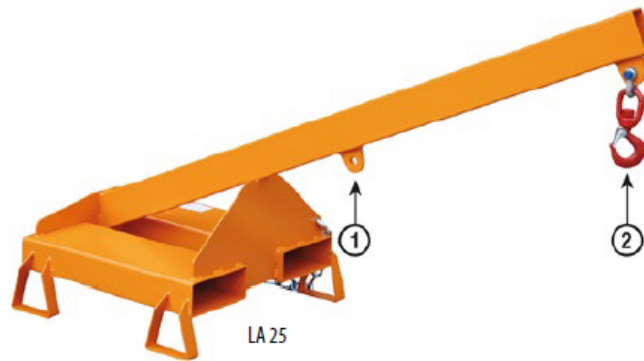

Bauer Lastarm LA 25-1,0, lackiert, Gelborange

LA 25-1,0

Art. Nr.: 4430-13-0000-1

720,65 € UVP 838,31-€
 (inkl. MwSt., zzgl. Versandkosten)

LIEFERZEIT: 5 -6 WERKTAGE

 SOFORT LIEFERBAR

Aufnahme-Innenabstand: 160mm	Kategorie: Lastaufnahmemittel	Aufnahme-Innenbreite: 220mm
Farbe: Gelborange	RAL-Farbe: RAL 2000	Stapelbar: Nein
Beschichtung: Lackiert	Hersteller: Bauer Südlohn	Eigengewicht: 51 kg
Aufnahme-Innenhöhe: 80mm	Tragkraft: 1000 kg	Länge: 1635mm
Breite: 690mm	Höhe: 985mm	

Lastarme vergrößern die Reichweite des Gabelstaplers

- Stahlkonstruktion
- Einfahrtaschen für Gabelzinken
- Auch für Pratzstapler geeignet
- Kettensicherung gegen unbeabsichtigtes Abrutschen
- 1 Wirbellasthaken
- Neigung 25 Grad
- Starre Ausführung
- Stützfüße, Unterfahrhöhe 100 mm

Typ	LA 25 1,0
max. Tragfähigkeit (kg)	1000
Grundlänge (mm)	1600
Gewicht lack./verz. (kg)	47 / 51
RAL 2000 Gelborange	4430-13-0000-1
RAL 3000 Feuerrot	4430-13-0000-2
RAL 5012 Lichtblau	4430-13-0000-3
RAL 6011 Resedagrün	4430-13-0000-4

RAL 7005 Mausgrau	4430-13-0000-5
Feuerverzinkt	4430-13-0000-7

Hinweis

Beachten Sie die Tragfähigkeit des Gabelstablers

Position	1	2
Abstand (mm)	875	1600
LA 25 1,0 Traglast (kg)	1000	300

Einfahrtaschen-Innenmaße (mm)