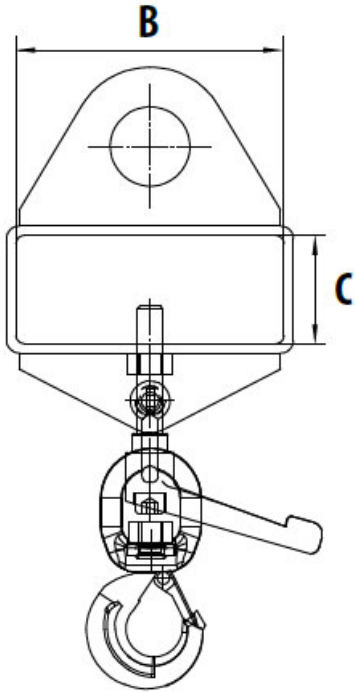

Bauer Lasthaken LH-I Aufnahme mit 1 Gabelzinke/ Kran

Art. Nr.: 1940-OX

ab 213,40 €

(inkl. MwSt., zzgl. Versandkosten)

SOFORT LIEFERBAR

Hersteller: Bauer Südlohn

Der Teleskop-Lader vergrößert die Reichweite des Gabelstaplers

- Stahlkonstruktion
- Innenliegender teleskopierbarer Teil 8-fach ausziehbar, jede Position mit Steckbolzen gesichert
- Kettensicherung gegen unbeabsichtigtes Abrutschen
- 2 Wirbellasthaken
- Starre Ausführung

Typ	LH-I 1,0	LH-I 1,5	LH-I 2,0	LH-I 2,5	LH-I 3,0
max. Tragfähigkeit (kg)	1000	1500	2000	2500	3000
Abmessungen (LxBxH, mm)	300 x 180 x 395	300 x 180 x 395	300 x 180 x 395	300 x 180 x 395	300 x 180 x 395
Gewicht lack./verz. (kg)	9 / 10	9 / 10	10 / 11	10 / 11	11 / 12
RAL 2000 Gelborange	4453-04-0000-1	4453-08-0000-1	4453-09-0000-1	4453-10-0000-1	4453-11-0000-1
Feuerverzinkt	4453-04-0000-7	4453-08-0000-7	4453-09-0000-1	4453-10-0000-1	4453-11-0000-1

Einfache Innenmaß

	B	C
LH-I 1,0-3,0	168	68