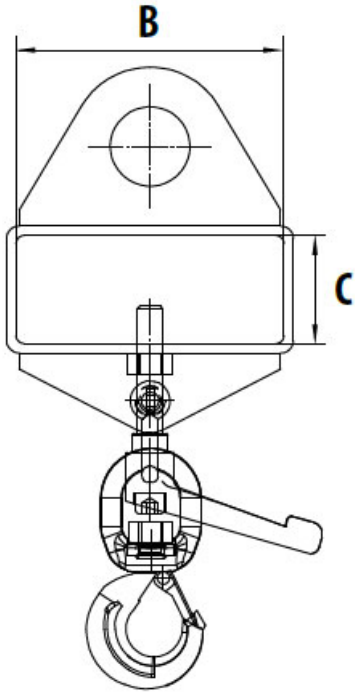

## Bauer Lasthaken LH-I Aufnahme mit 1 Gabelzinke/ Kran

Art. Nr.: 1940-OX

**ab 213,40 €**

(inkl. MwSt., zzgl. Versandkosten)

SOFORT LIEFERBAR

**Hersteller:** Bauer Südlohn

### Der Teleskop-Lader vergrößert die Reichweite des Gabelstaplers

- Stahlkonstruktion
- Innenliegender teleskopierbarer Teil 8-fach ausziehbar, jede Position mit Steckbolzen gesichert
- Kettensicherung gegen unbeabsichtigtes Abrutschen
- 2 Wirbellasthaken
- Starre Ausführung

Typ	LH-I 1,0	LH-I 1,5	LH-I 2,0	LH-I 2,5	LH-I 3,0
max. Tragfähigkeit (kg)	1000	1500	2000	2500	3000
Abmessungen (LxBxH, mm)	300 x 180 x 395	300 x 180 x 395	300 x 180 x 395	300 x 180 x 395	300 x 180 x 395
Gewicht lack./verz. (kg)	9 / 10	9 / 10	10 / 11	10 / 11	11 / 12
RAL 2000 Gelborange	4453-04-0000-1	4453-08-0000-1	4453-09-0000-1	4453-10-0000-1	4453-11-0000-1
Feuerverzinkt	4453-04-0000-7	4453-08-0000-7	4453-09-0000-1	4453-10-0000-1	4453-11-0000-1

Einfache Innenmaß

	B	C
LH-I 1,0-3,0	168	68