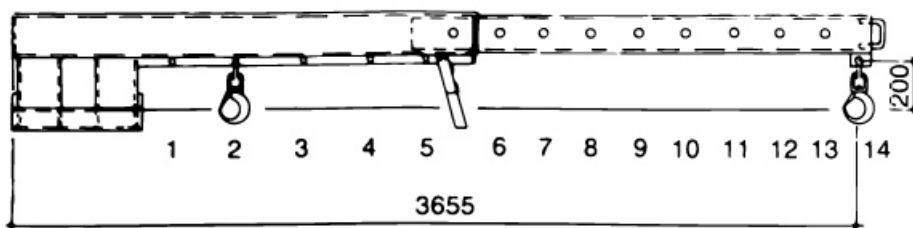

Gew./verz. (kg)	175 / 192	195 / 214
RAL Gelborange	4430-01-0000-1	4430-04-0000-1
RAL 3000 Feuerrot	4430-01-0000-2	4430-04-0000-2
RAL 5012 Lichtblau	4430-01-0000-3	4430-04-0000-3
RAL 6011 Resedagrün	4430-01-0000-4	4430-04-0000-4
RAL 7005 Mausgrau	4430-01-0000-5	4430-04-0000-5
Feuerverzinkt	4430-01-0000-7	4430-04-0000-7

Hinweis

Beachten Sie die Tragfähigkeit des Gabelstablers

Position	1	2	3	4	5	6	7	8	9	10	11	12	13	14
Abstand (mm)	710	1000	1290	1590	1870	2055	2255	2455	2655	2855	3055	3255	3455	3655
Traglast KTH 2,5 (kg)	2500	2500	2500	1800	1400	1200	1050	950	850	770	700	650	600	560
Traglast KTH 5,0 (kg)	5000	3550	2750	2250	1950	1700	1550	1400	1300	1200	1150	1050	1000	950

Einfahrtaschen-Innenmaße (mm)

		A	B	C
	KT 2,5	106	184	84
KT 5,0	116	184	84