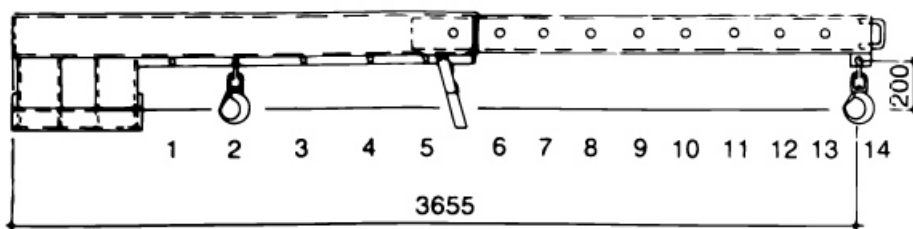

Abm. (LxBxH, mm)	2160 x 490 x 480	2160 x 500 x 525
Gew. / verz. (kg)	175 / 192	195 / 214
RAL 2000 Gelborange	4430-01-0000-1	4430-04-0000-1
RAL 3000 Feuerrot	4430-01-0000-2	4430-04-0000-2
RAL 5012 Lichtblau	4430-01-0000-3	4430-04-0000-3
RAL 6011 Resedagrün	4430-01-0000-4	4430-04-0000-4
RAL 7005 Mausgrau	4430-01-0000-5	4430-04-0000-5
Feuerverzinkt	4430-01-0000-7	4430-04-0000-7

Hinweis

Beachten Sie die Tragfähigkeit des Gabelstablers

Position	1	2	3	4	5	6	7	8	9	10	11	12	13	14
Abstand (mm)	710	1000	1290	1590	1870	2055	2255	2455	2655	2855	3055	3255	3455	3655
Traglast KTH 2,5 (kg)	2500	2500	2500	1800	1400	1200	1050	950	850	770	700	650	600	560
Traglast KTH 5,0 (kg)	5000	3550	2750	2250	1950	1700	1550	1400	1300	1200	1150	1050	1000	950

Einfahrtaschen-Innenmaße (mm)				
		A	B	C
	KT 2,5	106	184	84
	KT 5,0	116	184	84