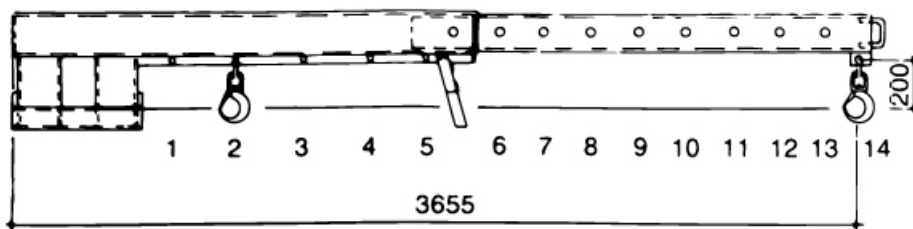

RAL 9005 Feuerrot	4430-01-0000-2	4430-04-0000-2
RAL 5015 Hellblau	4430-01-0000-3	4430-04-0000-3
RAL 6011 Resedagrün	4430-01-0000-4	4430-04-0000-4
RAL 7005 Mausgrau	4430-01-0000-5	4430-04-0000-5
Feuerverzinkt	4430-01-0000-7	4430-04-0000-7

Hinweis

Beachten Sie die Tragfähigkeit des Gabelstablers