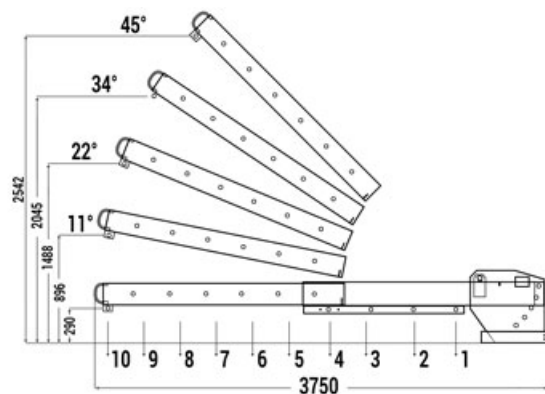

✔ SOFORT LIEFERBAR

Gewicht: 250 kg

RAL-Farbe: 5010	Farbe: Enzianblau	Aufnahme-Innenabstand: 169mm
Aufnahme-Innenhöhe: 88mm	Aufnahme-Innenbreite: 188mm	Beschichtung: pulverbeschichtet
Eigengewicht: 250 kg	Kategorie: Kranarm	Tragkraft: 5000 kg
Höhe: 610mm	Tiefe: 3760mm	Breite: 560mm
Hersteller: R+R Industrietechnik		

Der Kranarm Typ RTK oder auch Teleskoplader genannt, ist das ideale Anbaugerät um die Reichweite Ihres Gabelstaplers zu vergrößern.

Auch Höhen stellen beim erfassen des Ladeguts mit dem Kranarm Typ RTK kein Problem mehr da. Der innenliegende Teil kann 6-fach ausgezogen werden und an jeder Position mithilfe eines Steckbolzens gesichert werden. Komplett ausgezogen hat der Kranarm eine Gesamtlänge von 3670mm, wobei das Grundgerät eine Länge von 2170mm aufweist.

-  Ausbau von schweren Maschinenteilen
- guterfassung von oben
- Der Kranarm funktioniert den Stapler zu einem Kran um
- Der Kranarm erweitert die Reichweite des Staplers
- Kettensicherung gegen Abrutschen von den Zinken
- Robuste Stahlkonstruktion aus 6 mm Stahlblech
- Drehbarer Sicherheitswirbelhaken
- Pulverbeschichtet oder feuerverzinkt
- Gelb/schwarze Warnstreifen gem. Kennzeichnungspflicht ASR A 1.3

Einfahrtaschen Maße (mm):

10	9	8	7	6	5	4	3	2	1
650 kg	780 kg	870 kg	1050 kg	1240 kg	1450 kg	1680 kg	2200 kg	2700 kg	3000 kg
3600 mm	3300 mm	3000 mm	2700 mm	2400 mm	2100 mm	1800 mm	1450 mm	1100 mm	750 mm