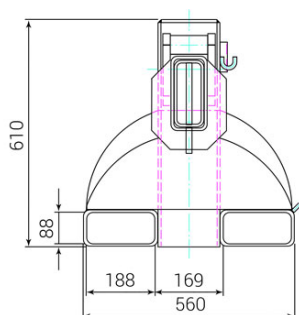

✔ SOFORT LIEFERBAR

Gewicht: 250 kg

RAL-Farbe: 5010	Farbe: Enzianblau	Aufnahme-Innenabstand: 169mm
Aufnahme-Innenhöhe: 88mm	Aufnahme-Innenbreite: 188mm	Beschichtung: pulverbeschichtet
Eigengewicht: 250 kg	Kategorie: Kranarm	Tragkraft: 5000 kg
Höhe: 610mm	Tiefe: 3760mm	Breite: 560mm
Hersteller: R+R Industrietechnik		

Der Kranarm Typ RTK oder auch Teleskoplader genannt, ist das ideale Anbaugerät um die Reichweite Ihres Gabelstaplers zu vergrößern.

Auch Höhen stellen beim erfassen des Ladeguts mit dem Kranarm Typ RTK kein Problem mehr da. Der innenliegende Teil kann 6-fach ausgezogen werden und an jeder Position mithilfe eines Steckbolzens gesichert werden. Komplett ausgezogen hat der Kranarm eine Gesamtlänge von 3670mm, wobei das Grundgerät eine Länge von 2170mm aufweist.

Einfahrtaschen Maße (mm):

10	9	8	7	6	5	4	3	2	1
650 kg	780 kg	870 kg	1050 kg	1240 kg	1450 kg	1680 kg	2200 kg	2700 kg	3000 kg
3600 mm	3300 mm	3000 mm	2700 mm	2400 mm	2100 mm	1800 mm	1450 mm	1100 mm	750 mm

10	9	8	7	6	5	4	3	2	1
1000 kg	1200 kg	1300 kg	1450 kg	1600 kg	1800 kg	2000 kg	2650 kg	3700 kg	5000 kg
3600 mm	3300 mm	3000 mm	2700 mm	2400 mm	2100 mm	1800 mm	1450 mm	1100 mm	750 mm

Ausf.	RKT3	RKT5
Tiefe	2260-3760	2260-3760
Breite (mm)	560	560
Höhe (mm)	610	610
Traglast (kg)	650-3000	1000-5000
Gewicht (kg)	210	250
Einfahrtaschen Abstand (mm)	169	169
Einfahrtaschen Breite (mm)	188	188
Einfahrtaschen Höhe (mm)	88	88
verzinkt	100600228	100600137
RAL 3000 Feuerrot	100100133	100100134
RAL 5010 Enzianblau	100400294	100400288
RAL 2004 Reinorange	100400389	100400302
RAL 5018 Türkisblau	100600188	100600283
RAL 7005 Mausgrau	100800274	100600285
RAL 7016 Anthrazitgrau	120300023	120300024
RAL 6011 Resedagrün	100600230	100800276