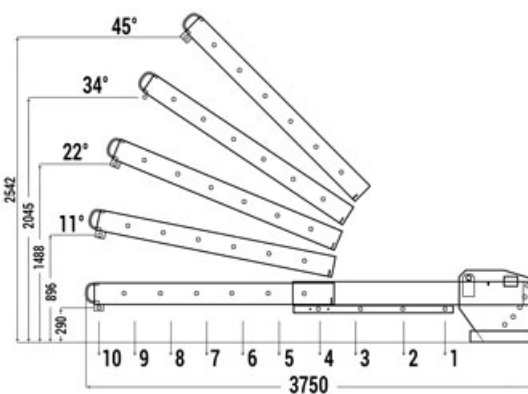

✔ SOFORT LIEFERBAR

Gewicht: 250 kg

RAL-Farbe: 5010	Farbe: Enzianblau	Aufnahme-Innenabstand: 169mm
Aufnahme-Innenhöhe: 88mm	Aufnahme-Innenbreite: 188mm	Beschichtung: pulverbeschichtet
Eigengewicht: 250 kg	Kategorie: Kranarm	Tragkraft: 5000 kg
Höhe: 610mm	Tiefe: 3760mm	Breite: 560mm
Hersteller: R+R Industrietechnik		

Der Kranarm Typ RTK oder auch Teleskoplader genannt, ist das ideale Anbaugerät um die Reichweite Ihres Gabelstaplers zu vergrößern.

Auch Höhen stellen beim erfassen des Ladeguts mit dem Kranarm Typ RTK kein Problem mehr da. Der innenliegende Teil kann 6-fach ausgezogen werden und an jeder Position mithilfe eines Steckbolzens gesichert werden. Komplett ausgezogen hat der Kranarm eine Gesamtlänge von 3670mm, wobei das Grundgerät eine Länge von 2170mm aufweist.

-  Ausbau von schweren Maschinenteilen
- guterfassung von oben
- Der Kranarm funktioniert den Stapler zu einem Kran um
- Der Kranarm erweitert die Reichweite des Staplers
- Kettensicherung gegen Abrutschen von den Zinken
- Robuste Stahlkonstruktion aus 6 mm Stahlblech
- Drehbarer Sicherheitswirbelhaken
- Pulverbeschichtet oder feuerverzinkt
- Gelb/schwarze Warnstreifen gem. Kennzeichnungspflicht ASR A 1.3

Einfahrtaschen Maße (mm):

10	9	8	7	6	5	4	3	2	1
650 kg	780 kg	870 kg	1050 kg	1240 kg	1450 kg	1680 kg	2200 kg	2700 kg	3000 kg
3600 mm	3300 mm	3000 mm	2700 mm	2400 mm	2100 mm	1800 mm	1450 mm	1100 mm	750 mm