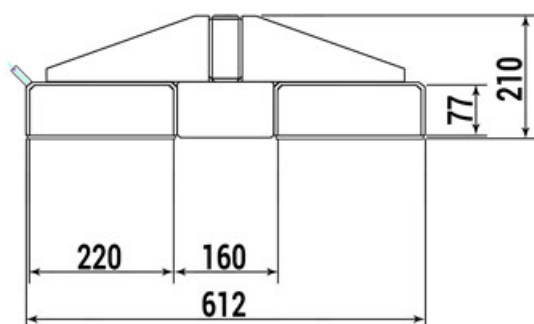

- Ein- und Ausbau von schweren Maschinenteilen
- Zur Ladeguterfassung von oben
- Der Lastarm funktioniert den Stapler zu einem Kran um
- Der Lastarm erweitert die Reichweite des Staplers
- Kettensicherung gegen Abrutschen von den Zinken
- Robuste Stahlkonstruktion
- Drehbarer Sicherheitswirbelhaken
- Konstruktion aus 6 mm Stahlblech
- Pulverbeschichtet oder feuerverzinkt
- Gelb/schwarze Warnstreifen gem. Kennzeichnungspflicht ASR A 1.3

Maße Einfahrtaschen (mm):

Ausführung	starr	starr	starr	starr	starr	starr
Tiefe (mm)	1500	2400	1500	2400	1500	2400
Breite (mm)	620	620	620	620	620	620
Höhe (mm)	190	190	210	210	250	250
Traglast (kg)	250-1000	100-1000	550-2500	250-2500	1050-5000	500-5000
Gewicht (kg)	49	57	60	75	74	93
Einfahrtaschen Abstand (mm)	160	160	160	160	160	160
Einfahrtaschen Breite (mm)	220	220	220	220	220	220
Einfahrtaschen Höhe (mm)	77	77	77	77	77	77
verzinkt	100800583	100800319	100800589	100800599	100800606	100800605
RAL 3000 Feuerrot	100800577	100800314	100800915	100800584	100800607	100800600
RAL 5010 Enzianblau	100800578	100800149	100800118	100800594	100800608	100800145
RAL 2004 Reinorange	100800580	100800316	100800586	100800596	100800610	100800602
RAL 5018 Türkisblau	100800579	100800315	100800585	100800595	100800609	100800613
RAL 7005 Mausgrau	100800582	100800318	100800588	100800598	100800612	100800604