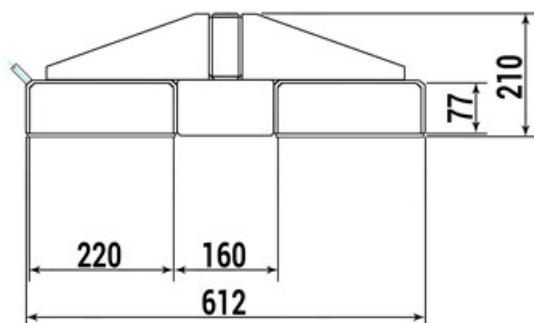

Gewicht: 53 kg

Beschichtung: pulverbeschichtet	Aufnahme-Innenhöhe: 77mm	Aufnahme-Innenbreite: 220mm
Eigengewicht: 57 kg	RAL-Farbe: 3000	Farbe: Feuerrot
Aufnahme-Innenabstand: 160mm	Tragkraft: 1000 kg	Breite: 620mm
Tiefe: 2400mm	Höhe: 190mm	Hersteller: R+R Industrietechnik
Kategorie: Lastarm		

Der Lastarm Typ RLA oder auch Kranarm genannt, ist das ideale Anbaugerät um die Reichweite Ihres Gabelstaplers zu vergrößern.

Diese starre Variante zeichnet sich durch eine Fertigung aus durchgehendem Rohr und dadurch eine sehr hohe Festigkeit aus. Unsere Lastarme haben eine Tragfähigkeit von bis zu 5000kg. Eine zusätzliche Kettensicherung verhindert ein Abrutschen von den Gabelzinken. Mit diesem Anbaugerät wird Ihr Gabelstapler innerhalb von Sekunden zum Kran.

Maße Einfahrtaschen (mm):

Ausführung	starr	starr	starr	starr	starr	starr
Tiefe (mm)	1500	2400	1500	2400	1500	2400
Breite (mm)	620	620	620	620	620	620
Höhe (mm)	190	190	210	210	250	250
Traglast (kg)	250-1000	100-1000	550-2500	250-2500	1050-5000	500-5000
Gewicht (kg)	49	57	60	75	74	93
Einfahrtaschen Abstand (mm)	160	160	160	160	160	160
Einfahrtaschen Breite (mm)	220	220	220	220	220	220
Einfahrtaschen Höhe (mm)	77	77	77	77	77	77