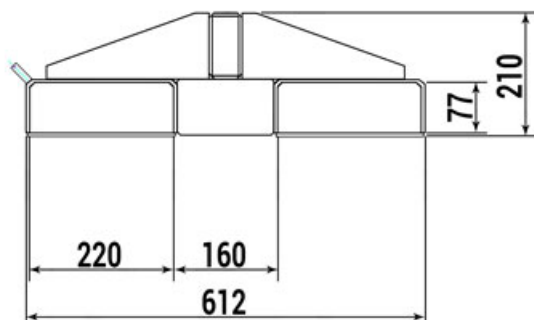

**✓ SOFORT LIEFERBAR**

**Gewicht:** 68 kg

<b>Beschichtung:</b> pulverbeschichtet	<b>Aufnahme-Innenhöhe:</b> 77mm	<b>Farbe:</b> Türkisblau
<b>RAL-Farbe:</b> 5018	<b>Eigengewicht:</b> 75 kg	<b>Aufnahme-Innenbreite:</b> 220mm
<b>Aufnahme-Innenabstand:</b> 160mm	<b>Tragkraft:</b> 2500 kg	<b>Breite:</b> 620mm
<b>Höhe:</b> 210mm	<b>Tiefe:</b> 2400mm	<b>Hersteller:</b> R+R Industrietechnik
<b>Kategorie:</b> Lastarm		

**Der Lastarm Typ RLA oder auch Kranarm genannt, ist das ideale Anbaugerät um die Reichweite Ihres Gabelstaplers zu vergrößern.**

Diese starre Variante zeichnet sich durch eine Fertigung aus durchgehendem Rohr und dadurch eine sehr hohe Festigkeit aus. Unsere Lastarme haben eine Tragfähigkeit von bis zu 5000kg. Eine zusätzliche Kettensicherung verhindert ein Abrutschen von den Gabelzinken. Mit diesem Anbaugerät wird Ihr Gabelstapler innerhalb von Sekunden zum Kran.

## Maße Einfahrtaschen (mm):

Ausführung	starr	starr	starr	starr	starr	starr
Tiefe (mm)	1500	2400	1500	2400	1500	2400
Breite (mm)	620	620	620	620	620	620
Höhe (mm)	190	190	210	210	250	250
Traglast (kg)	250-1000	100-1000	550-2500	250-2500	1050-5000	500-5000
Gewicht (kg)	49	57	60	75	74	93
Einfahrtaschen Abstand (mm)	160	160	160	160	160	160
Einfahrtaschen Breite (mm)	220	220	220	220	220	220