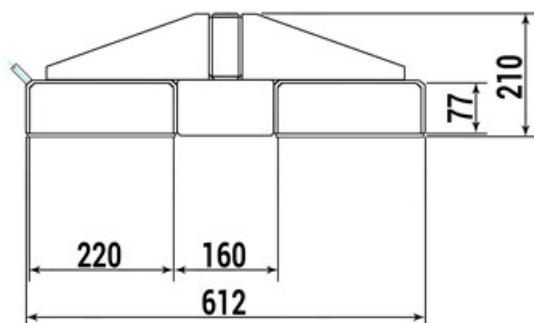

**✔ SOFORT LIEFERBAR**

**Gewicht:** 74 kg

<b>Farbe:</b> Reinorange	<b>Aufnahme-Innenabstand:</b> 160mm	<b>Beschichtung:</b> pulverbeschichtet
<b>Eigengewicht:</b> 74 kg	<b>Aufnahme-Innenhöhe:</b> 77mm	<b>RAL-Farbe:</b> 2004
<b>Aufnahme-Innenbreite:</b> 220mm	<b>Tragkraft:</b> 5000 kg	<b>Breite:</b> 620mm
<b>Höhe:</b> 250mm	<b>Tiefe:</b> 1500mm	<b>Hersteller:</b> R+R Industrietechnik
<b>Kategorie:</b> Lastarm		

**Der Lastarm Typ RLA oder auch Kranarm genannt, ist das ideale Anbaugerät um die Reichweite Ihres Gabelstaplers zu vergrößern.**

Diese starre Variante zeichnet sich durch eine Fertigung aus durchgehendem Rohr und dadurch eine sehr hohe Festigkeit aus. Unsere Lastarme haben eine Tragfähigkeit von bis zu 5000kg. Eine zusätzliche Kettensicherung verhindert ein Abrutschen von den Gabelzinken. Mit diesem Anbaugerät wird Ihr Gabelstapler innerhalb von Sekunden zum Kran.

### Maße Einfahrtaschen (mm):

Ausführung	starr	starr	starr	starr	starr	starr
Tiefe (mm)	1500	2400	1500	2400	1500	2400
Breite (mm)	620	620	620	620	620	620
Höhe (mm)	190	190	210	210	250	250
Traglast (kg)	250-1000	100-1000	550-2500	250-2500	1050-5000	500-5000
Gewicht (kg)	49	57	60	75	74	93
Einfahrtaschen Abstand (mm)	160	160	160	160	160	160
Einfahrtaschen Breite (mm)	220	220	220	220	220	220
Einfahrtaschen Höhe (mm)	77	77	77	77	77	77