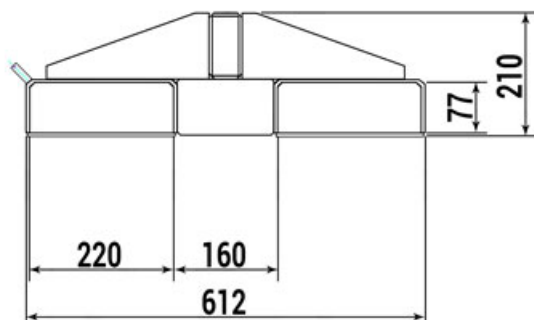

Gewicht: 74 kg

Eigengewicht: 74 kg	Aufnahme-Innenabstand: 160mm	Aufnahme-Innenbreite: 220mm
Farbe: Resedagrün	RAL-Farbe: 6011	Beschichtung: pulverbeschichtet
Aufnahme-Innenhöhe: 77mm	Tragkraft: 5000 kg	Tiefe: 1500mm
Höhe: 250mm	Breite: 620mm	Kategorie: Lastarm
Hersteller: R+R Industrietechnik		

Der Lastarm Typ RLA oder auch Kranarm genannt, ist das ideale Anbaugerät um die Reichweite Ihres Gabelstaplers zu vergrößern.

Diese starre Variante zeichnet sich durch eine Fertigung aus durchgehendem Rohr und dadurch eine sehr hohe Festigkeit aus. Unsere Lastarme haben eine Tragfähigkeit von bis zu 5000kg. Eine zusätzliche Kettensicherung verhindert ein Abrutschen von den Gabelzinken. Mit diesem Anbaugerät wird Ihr Gabelstapler innerhalb von Sekunden zum Kran.

Maße Einfahrtaschen (mm):

Ausführung	starr	starr	starr	starr	starr	starr
Tiefe (mm)	1500	2400	1500	2400	1500	2400
Breite (mm)	620	620	620	620	620	620
Höhe (mm)	190	190	210	210	250	250
Traglast (kg)	250-1000	100-1000	550-2500	250-2500	1050-5000	500-5000
Gewicht (kg)	49	57	60	75	74	93
Einfahrtaschen Abstand (mm)	160	160	160	160	160	160
Einfahrtaschen Breite (mm)	220	220	220	220	220	220