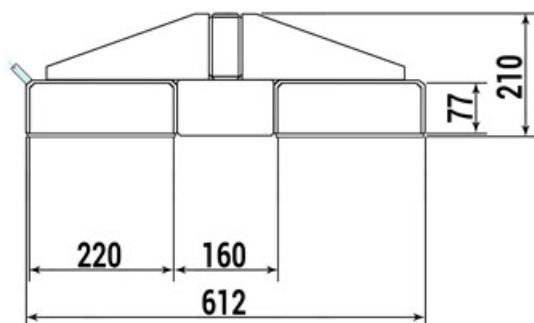

Gewicht: 84 kg

Aufnahme-Innenhöhe: 77mm	Aufnahme-Innenabstand: 160mm	Aufnahme-Innenbreite: 220mm
Beschichtung: pulverbeschichtet	Farbe: Resedagrün	Eigengewicht: 93 kg
RAL-Farbe: 6011	Tragkraft: 5000 kg	Breite: 620mm
Höhe: 250mm	Tiefe: 2400mm	Kategorie: Lastarm
Hersteller: R+R Industrietechnik		

Der Lastarm Typ RLA oder auch Kranarm genannt, ist das ideale Anbaugerät um die Reichweite Ihres Gabelstaplers zu vergrößern.

Diese starre Variante zeichnet sich durch eine Fertigung aus durchgehendem Rohr und dadurch eine sehr hohe Festigkeit aus. Unsere Lastarme haben eine Tragfähigkeit von bis zu 5000kg. Eine zusätzliche Kettensicherung verhindert ein Abrutschen von den Gabelzinken. Mit diesem Anbaugerät wird Ihr Gabelstapler innerhalb von Sekunden zum Kran.

Maße Einfahrtaschen (mm):

Ausführung	starr	starr	starr	starr	starr	starr
Tiefe (mm)	1500	2400	1500	2400	1500	2400
Breite (mm)	620	620	620	620	620	620
Höhe (mm)	190	190	210	210	250	250
Traglast (kg)	250-1000	100-1000	550-2500	250-2500	1050-5000	500-5000
Gewicht (kg)	49	57	60	75	74	93
Einfahrtaschen Abstand (mm)	160	160	160	160	160	160
Einfahrtaschen Breite (mm)	220	220	220	220	220	220
Einfahrtaschen Höhe (mm)	77	77	77	77	77	77