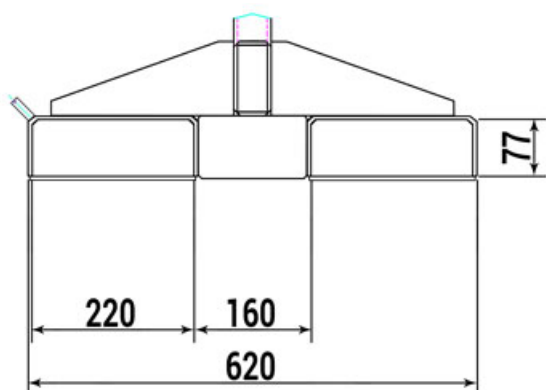

✔ SOFORT LIEFERBAR

Gewicht: 62 kg

Aufnahme-Innenhöhe: 77mm	Aufnahme-Innenbreite: 220mm	Beschichtung: pulverbeschichtet
Farbe: Feuerrot	RAL-Farbe: 3000	Aufnahme-Innenabstand: 160mm
Eigengewicht: 52 kg	Tragkraft: 1000 kg	Breite: 620mm
Tiefe: 1650mm	Höhe: 925mm	Kategorie: Lastarm
Hersteller: R+R Industrietechnik		

Der Lastarm Typ RLH oder auch Kranarm genannt, ist das ideale Anbaugerät um die Reichweite Ihres Gabelstaplers zu vergrößern.

Diese Variante zeichnet sich durch eine Fertigung aus durchgehendem Rohr und dadurch eine sehr hohe Festigkeit aus. Unterschieden wird hier zwischen zwei Varianten, die beide eine Neigung von 25° aufweisen. Sie können wählen zwischen dem Typ RLH-1 (starre Version) und dem Typ RLH-T1 (teleskopierbare Version). Unsere **Lastarme** haben eine Tragfähigkeit von bis zu 1000kg. Eine zusätzliche Kettensicherung verhindert ein Abrutschen von den Gabelzinken. Mit diesem Anbaugerät wird Ihr Gabelstapler innerhalb von Sekunden zum Kran.

Maße Einfahrtaschen (mm):

Ausführung	starr, Neigung 25°	teleskopierbar, Neigung 25°
Tiefe (mm)	1390	1650
Breite (mm)	620	620
Höhe (mm)	795	925
Traglast (kg)	350-1000	175-1000
Gewicht (kg)	52	62
Einfahrtaschen Abstand (mm)	160	160
Einfahrtaschen Breite (mm)	220	220
Einfahrtaschen Höhe (mm)	77	77
verzinkt	100800921	100802135