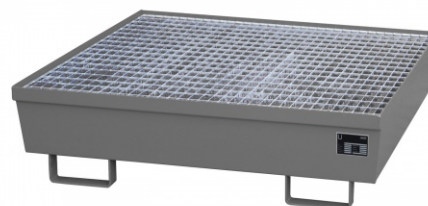

## Baueffangwanne AM-4/A, lackiert, Mausgrau

AM-4/A

Art. Nr.: 4447-03-0000-5

**529,05 €**

~~UVP 672,61 €~~

(inkl. MwSt., zzgl. Versandkosten)

**LIEFERZEIT: 10 -12 WERKTAGE**

**✔ SOFORT LIEFERBAR**

**Gewicht:** 88 kg

<b>Farbe:</b> Mausgrau	<b>Beschichtung:</b> Lackiert	<b>Hersteller:</b> Bauer Südlohn
<b>Stapelbar:</b> Ineinander	<b>Kategorie:</b> Auffangwannen	<b>RAL-Farbe:</b> RAL 7005
<b>Eigengewicht:</b> 88 kg	<b>Auffangvolumen:</b> 245l	<b>Breite:</b> 1200mm
<b>Tragkraft (kg/m²):</b> 1000kg	<b>Höhe:</b> 335mm	

## Lagerung von 200-l-Fässern, auch mit 60-l-Fässern und Kleingebinden kombinierbar

- Konstruktion aus 3 mm Stahlblech
- 100 mm Unterfahrhöhe
- Konische Bauform
- Ineinander stapelbar
- Verstärkt durch beidseitige Randprofilierung
- Transportabel mit Gabelhubwagen und Gabelstapler
- Mit verzinktem Gitterrost (AM) oder ohne Gitterrost (AO)
- Tragfähigkeit 1000 kg/m²
- Mit Übereinstimmungserklärung (ÜHP) gem. StawaR
- Zugelassen für entzündbare Flüssigkeiten der GHS-Kategorien 1-3
- Zugelassen für gewässergefährdende Flüssigkeiten der GHS-Kategorien 1-4