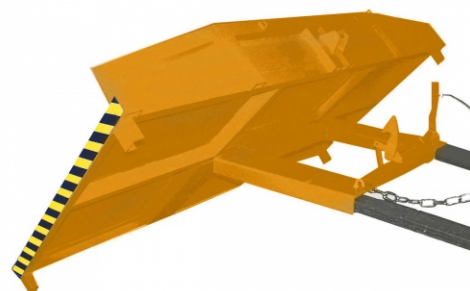

Bauer Restgitter-Palette RGP-2, lackiert, Gelborange

RGP-2

Art. Nr.: 4512-02-0000-1

2.881,20 €

~~UVP 3.965,46 €~~

(inkl. MwSt., zzgl. Versandkosten)

LIEFERZEIT: 26 -30 WERKTAGE

✓ SOFORT LIEFERBAR

Gewicht: 448 kg

Eigengewicht: 448 kg	Aufnahme-Innenhöhe: 65mm	Beschichtung: Lackiert
Kategorie: Transportgeräte	Hersteller: Bauer Südlohn	Aufnahme-Innenabstand: 600mm
RAL-Farbe: RAL 2000	Farbe: Gelborange	Aufnahme-Innenbreite: 200mm
Stapelbar: Nein	Tragkraft: 2000 kg	Länge: 1790mm
Breite: 3000mm	Höhe: 375mm	

Plattform zum Sammeln und Abkippen von z.B. Restgittern, Spanplatten, Blechtafeln

- Stabile Plattform mit Einfahrtaschen
- Kippen in jeder Höhe per Seilzug vom Staplersitz
- Sicherung gegen unbeabsichtigtes Abrutschen und Abkippen