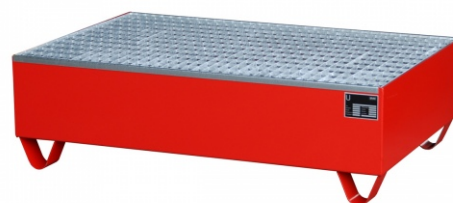

Bauer Auffangwanne 2018, Feuerrot mit Gitterrost und Stützfüßen

2018 / 2019

Art. Nr.: 4471-07-0000-2

376,90 €
~~UVP 478,83 €~~

(inkl. MwSt., zzgl. Versandkosten)

LIEFERZEIT: 7 -8 WERKTAGE

SOFORT LIEFERBAR

Gewicht: 66 kg

Beschichtung: Lackiert	Hersteller: Bauer Südlohn	Farbe: Feuerrot
Kategorie: Auffangwannen	RAL-Farbe: RAL 3000	Eigengewicht: 69 kg
Auffangvolumen: 215l	Stapelbar: Nein	Breite: 1200mm
Tragkraft (kg/m²): 1000kg	Höhe: 360mm	

Lagerung von 200-l-Fässern, auch mit 60-l-Fässern und Kleingebinden kombinierbar

- Konstruktion aus 3 mm Stahlblech
- 100 mm Unterfahrhöhe
- Mit Übereinstimmungserklärung (ÜHP) gem. StawaR
- Zugelassen für entzündbare Flüssigkeiten der GHS-Kategorien 1-3
- Zugelassen für gewässergefährdende Flüssigkeiten der GHS-Kategorien 1-4