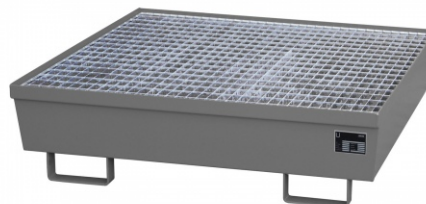

Baueffangwanne AM-4/A, lackiert, Mausgrau

AM-4/A

Art. Nr.: 4447-03-0000-5

529,05 €

~~UVP 672,61 €~~

(inkl. MwSt., zzgl. Versandkosten)

LIEFERZEIT: 10 -12 WERKTAGE

✔ **SOFORT LIEFERBAR**

Gewicht: 88 kg

Beschichtung: Lackiert	Hersteller: Bauer Südlohn	Stapelbar: Ineinander
Kategorie: Auffangwannen	RAL-Farbe: RAL 7005	Eigengewicht: 88 kg
Auffangvolumen: 245l	Farbe: Mausgrau	Tragkraft (kg/m²): 1000kg
Höhe: 335mm	Breite: 1200mm	

Lagerung von 200-l-Fässern, auch mit 60-l-Fässern und Kleingebinden kombinierbar

- Konstruktion aus 3 mm Stahlblech
- 100 mm Unterfahrhöhe
- Konische Bauform
- Ineinander stapelbar
- Verstärkt durch beidseitige Randprofilierung
- Transportabel mit Gabelhubwagen und Gabelstapler
- Mit verzinktem Gitterrost (AM) oder ohne Gitterrost (AO)
- Tragfähigkeit 1000 kg/m²
- Mit Übereinstimmungserklärung (ÜHP) gem. StawaR
- Zugelassen für entzündbare Flüssigkeiten der GHS-Kategorien 1-3
- Zugelassen für gewässergefährdende Flüssigkeiten der GHS-Kategorien 1-4