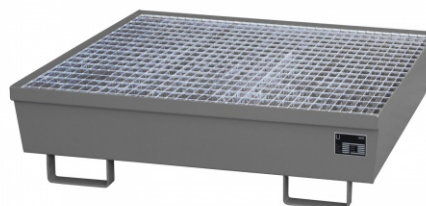

## Baueffangwanne AM-4/A, lackiert, Mausgrau

AM-4/A

Art. Nr.: 4447-03-0000-5

**529,05 €**

~~UVP 672,61 €~~

(inkl. MwSt., zzgl. Versandkosten)

**LIEFERZEIT: 10 -12 WERKTAGE**

✔ **SOFORT LIEFERBAR**

**Gewicht:** 88 kg

<b>Hersteller:</b> Bauer Südlohn	<b>Stapelbar:</b> Ineinander	<b>Kategorie:</b> Auffangwannen
<b>RAL-Farbe:</b> RAL 7005	<b>Eigengewicht:</b> 88 kg	<b>Auffangvolumen:</b> 245l
<b>Farbe:</b> Mausgrau	<b>Beschichtung:</b> Lackiert	<b>Tragkraft (kg/m²):</b> 1000kg
<b>Höhe:</b> 335mm	<b>Breite:</b> 1200mm	

## Lagerung von 200-l-Fässern, auch mit 60-l-Fässern und Kleingebinden kombinierbar

- Konstruktion aus 3 mm Stahlblech
- 100 mm Unterfahrhöhe
- Konische Bauform
- Ineinander stapelbar
- Verstärkt durch beidseitige Randprofilierung
- Transportabel mit Gabelhubwagen und Gabelstapler
- Mit verzinktem Gitterrost (AM) oder ohne Gitterrost (AO)
- Tragfähigkeit 1000 kg/m²
- Mit Übereinstimmungserklärung (ÜHP) gem. StawaR
- Zugelassen für entzündbare Flüssigkeiten der GHS-Kategorien 1-3
- Zugelassen für gewässergefährdende Flüssigkeiten der GHS-Kategorien 1-4