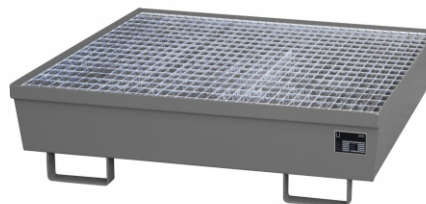

## Bauelemente Auffangwanne AM-4/A, lackiert, Mausgrau

AM-4/A

Art. Nr.: 4447-03-0000-5

**529,05 €**

~~UVP 672,61 €~~

(inkl. MwSt., zzgl. Versandkosten)

**LIEFERZEIT: 10 -12 WERKTAGE**

✔ SOFORT LIEFERBAR

**Gewicht:** 88 kg

<b>Eigengewicht:</b> 88 kg	<b>Auffangvolumen:</b> 245l	<b>Farbe:</b> Mausgrau
<b>Beschichtung:</b> Lackiert	<b>Hersteller:</b> Bauer Südlohn	<b>Stapelbar:</b> Ineinander
<b>Kategorie:</b> Auffangwannen	<b>RAL-Farbe:</b> RAL 7005	<b>Tragkraft (kg/m²):</b> 1000kg
<b>Höhe:</b> 335mm	<b>Breite:</b> 1200mm	

## Lagerung von 200-l-Fässern, auch mit 60-l-Fässern und Kleingebinden kombinierbar

- Konstruktion aus 3 mm Stahlblech
- 100 mm Unterfahrhöhe
- Konische Bauform
- Ineinander stapelbar
- Verstärkt durch beidseitige Randprofilierung
- Transportabel mit Gabelhubwagen und Gabelstapler
- Mit verzinktem Gitterrost (AM) oder ohne Gitterrost (AO)
- Tragfähigkeit 1000 kg/m²
- Mit Übereinstimmungserklärung (ÜHP) gem. StawaR
- Zugelassen für entzündbare Flüssigkeiten der GHS-Kategorien 1-3
- Zugelassen für gewässergefährdende Flüssigkeiten der GHS-Kategorien 1-4