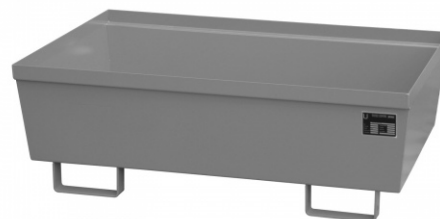

## Baueffangwanne AO-2, lackiert, Mausgrau

AO-2

Art. Nr.: 4447-10-1000-5

**365,85 €**

~~UVP 466,19 €~~

(inkl. MwSt., zzgl. Versandkosten)

**LIEFERZEIT: 10 -12 WERKTAGE**

✔ SOFORT LIEFERBAR

**Gewicht:** 53 kg

**RAL-Farbe:** RAL 7005

**Kategorie:** Auffangwannen

**Eigengewicht:** 53 kg

**Stapelbar:** Ineinander

**Beschichtung:** Lackiert

**Hersteller:** Bauer Südlohn

**Auffangvolumen:** 246l

**Farbe:** Mausgrau

**Breite:** 1200mm

**Höhe:** 415mm

## Lagerung von 200-l-Fässern, auch mit 60-l-Fässern und Kleingebinden kombinierbar

- Konstruktion aus 3 mm Stahlblech
- 100 mm Unterfahrhöhe
- Konische Bauform
- Ineinander stapelbar
- Verstärkt durch beidseitige Randprofilierung
- Transportabel mit Gabelhubwagen und Gabelstapler
- Mit verzinktem Gitterrost (AM) oder ohne Gitterrost (AO)
- Tragfähigkeit 1000 kg/m<sup>2</sup>
- Mit Übereinstimmungserklärung (ÜHP) gem. StawaR
- Zugelassen für entzündbare Flüssigkeiten der GHS-Kategorien 1-3
- Zugelassen für gewässergefährdende Flüssigkeiten der GHS-Kategorien 1-4