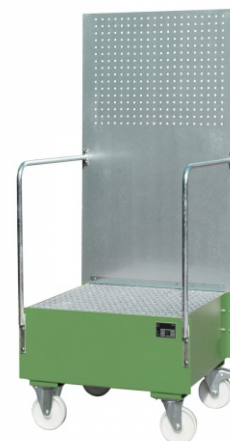

Baier fahrbare Auffangwanne mit Lochplattenwand LPW 200-1, lackiert, Resedagrün

LPW 200-1

Art. Nr.: 4447-58-0000-4

911,20 €
~~UVP 1.189,36 €~~

(inkl. MwSt., zzgl. Versandkosten)

LIEFERZEIT: 13 -15 WERKTAGE

SOFORT LIEFERBAR

Gewicht: 100 kg

Farbe: Resedagrün	Hersteller: Bauer Südlohn	Kategorie: Auffangwannen
Eigengewicht: 100 kg	Beschichtung: Lackiert	Stapelbar: Nein
RAL-Farbe: RAL 6011	Auffangvolumen: 203l	Tragkraft: 380 kg
Höhe: 2110mm	Breite: 890mm	

Mobiles, sicheres und einfaches Abfüllen von Ölen etc. an verschiedenen Verbrauchsstellen aus 200-l-Fässern

- Auffangwanne aus 3 mm Stahlblech
- Verzinkter Gitterrost (Tragfähigkeit 1000 kg/m²)
- Stabile, verzinkte Stahlblechplatte mit Quadratlochung (10 mm) im fortlaufenden 38-mm-Raster für freie Positionierung von Werkzeughaltern
- Feuerverzinkte Schiebegriffe
- 2 Lenk- und 2 Bockrollen aus Polyamid Ø 180 mm, davon eine Lenkrolle mit Feststeller - Bauhöhe 225 mm
- Mit Übereinstimmungserklärung (ÜHP) gem. StawaR
- Zugelassen für entzündbare Flüssigkeiten der GHS-Kategorien 1-3
- Zugelassen für gewässergefährdende Flüssigkeiten der GHS-Kategorien 1-4