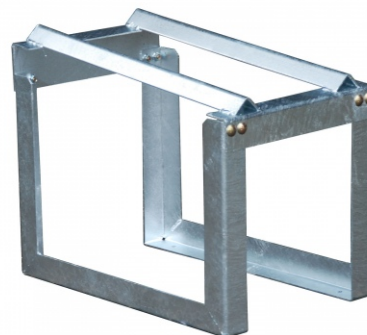

Ba Fassauflage FA 60-1, feuerverzinkt

FA 60-1

Art. Nr.: 4423-11-0000-7

131,20 €

~~UVP 160,08 €~~

(inkl. MwSt., zzgl. Versandkosten)

LIEFERZEIT: 4 -5 WERKTAGE

SOFORT LIEFERBAR

Gewicht: 11 kg

| | | |
|----------------------------------|------------------------------------|---------------------------|
| Hersteller: Bauer Südlohn | Eigengewicht: 11 kg | Kategorie: Zubehör |
| Stapelbar: Nein | Beschichtung: Feuerverzinkt | Breite: 355mm |
| Höhe: 455mm | | |

Fassauflagen Typ FA

- Feuerverzinkt
- Für die liegende Lagerung und zum Abfüllen von 60- oder 200-l-Fässern
- Zum Aufstellen auf Auffangwannen mit Gitterrost
- Zerlegte Anlieferung

| Typ | FA 60-1 | FA 60-2 | FA 60-3 | FA 200-1 | FA 200-2 |
|---------------------------|-----------------------|-----------------|------------------|-----------------|------------------|
| max. Anzahl (Fässer) | 1 x 60 l | 2 x 60 l | 3 x 60 l | 1 x 200 l | 2 x 200 l |
| Transportmaße (LxBxH, mm) | 400 x 550 x 120 | 800 x 550 x 120 | 1200 x 550 x 120 | 600 x 800 x 120 | 1200 x 800 x 120 |
| Aufbaumaße (LxBxH, mm) | 355 x 545 x 455 | 755 x 545 x 455 | 1155 x 545 x 455 | 540 x 775 x 445 | 1155 x 545 x 455 |
| Gewicht (kg) | 10 | 14 | 21 | 13 | 19 |
| Artikel-Nr. | 4423-11-0000-7 | 4423-12-0000-7 | 4423-13-0000-7 | 4423-17-0000-7 | 4423-18-0000-7 |