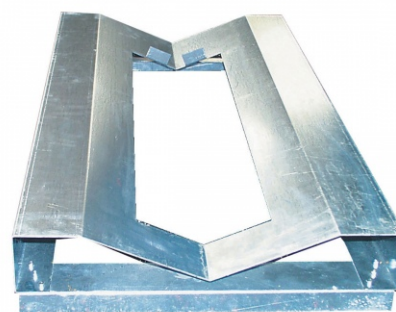

Bauer Regal-Fasspalette Typ RP, verzinkt

Art. Nr.: 4423-25-0000-7

180,75 €

~~UVP 223,27 €~~

(inkl. MwSt., zzgl. Versandkosten)

LIEFERZEIT: 7 -8 WERKTAGE

✓ SOFORT LIEFERBAR

Gewicht: 16 kg

Hersteller: Bauer Südlohn

Eigengewicht: 16 kg

Stapelbar: Nein

Kategorie: Zubehör

Beschichtung: Verzinkt

Tragkraft: 300 kg

Höhe: 140mm

Breite: 580mm

Regal-Fasspalette mit 300 kg Tragkraft

In Verbindung mit Fasskipper FLEX-HK, die ideale Kombination, um stehende Fässer in Regale einzulagern.

Technische Daten	
Typ	RP
Außenmaße (LxBxH, mm)	1115 x 580 x 140
Tragfähigkeit (kg)	300
Drehbereich (Grad)	360
Gewicht (kg)	16
Artikel-Nr.	4423-25-0000-7