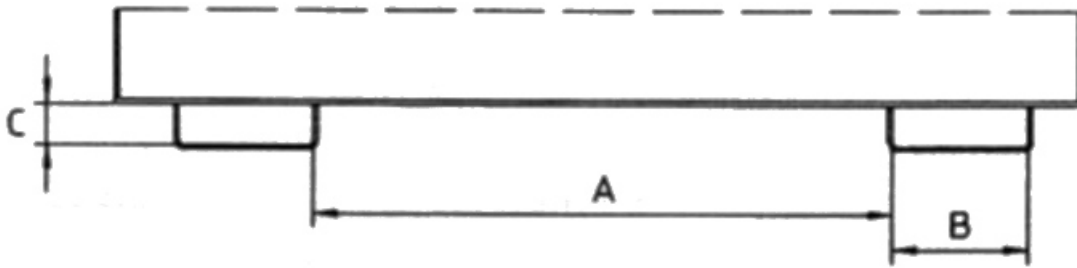

## Ba Sammelbehälter-System SBS stapelbar

Art. Nr.: 1916-OX

**ab 530,50 €**

(inkl. MwSt., zzgl. Versandkosten)

SOFORT LIEFERBAR

**Hersteller:** Bauer Südlohn

### Für die Sammlung und den Transport

- Robuste Stahlblechkonstruktion
- Aufnahmen für Gabelstapler und Kran
- Individuell untereinander max. 3-fach stapelbar
- Rastereinheit 600 mm, Höhe 850 mm und Stapelbarkeit gewährleisten die optimale Ausnutzung der LKW-Ladefläche

Typ	SBS 500	SBS 1000	SBS 2000
Inhalt (ca., m <sup>3</sup> )	0,50	1,00	2,00
Abmessungen (LxBxH, mm)	600 x 1200 x 850	1200 x 1200 x 850	1200 x 2400 x 850
Tragfähigkeit (kg)	500	1000	2250
RAL 2000 Gelborange	4411-01-0000-1	4411-02-0000-1	4411-03-0000-1
RAL 3000 Feuerrot	4411-01-0000-2	4411-02-0000-2	4411-03-0000-2
RAL 5012 Lichtblau	4411-01-0000-3	4411-02-0000-3	4411-03-0000-3
RAL 6011 Resedagrün	4411-01-0000-4	4411-02-0000-4	4411-03-0000-4
RAL 7005 Mausgrau	4411-01-0000-5	4411-02-0000-5	4411-03-0000-5
Feuerverzinkt	4411-01-0000-7	4411-02-0000-7	4411-03-0000-7

Einfach... Innenmaße (mm)

	A	B	C
SBS			
500-	600	195	60
2000			