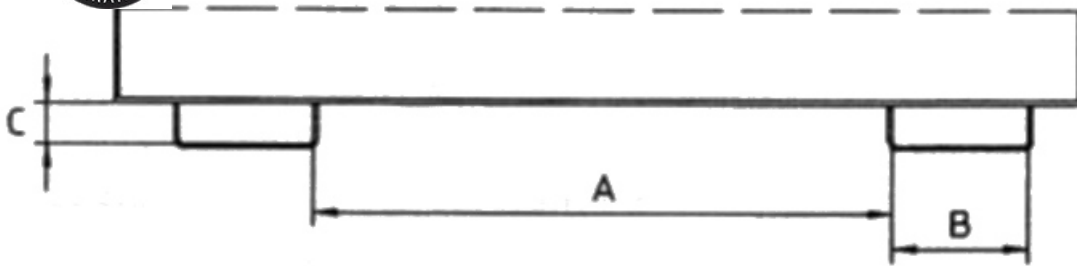

Gewicht: 129 kg

Aufnahme-Innenabstand: 410mm	Aufnahme-Innenhöhe: 68mm	Hersteller: Bauer Südlöhn
Beschichtung: Lackiert	Stapelbar: Nein	Farbe: Gelborange
Aufnahme-Innenbreite: 168mm	Kategorie: Schneeräumgeräte	Eigengewicht: 129 kg
RAL-Farbe: RAL 2000	Länge: 1330mm	Breite: 1800mm
Höhe: 585mm		

Der preiswerte Schneeschieber

- Schnelle Aufnahme mit Gabelzinken
- Sicherung gegen unbeabsichtigtes Abrutschen
- Räumschild 1-fach nach links und rechts verstellbar
- Gummischürfleisten, angeschraubt, schnelles Wechseln möglich

Typ	SCH-L 1500	SCH-L 1800
Schildhöhe (mm)	1500	1800
Einstellbare Räumbreiten (mm)	1500/1300	1800/1550
Schildhöhe (mm)	585	585
RAL 2000 Gelborange	4428-80-0000-1	4428-81-0000-1
Feuerverzinkt	4428-80-0000-7	4428-81-0000-7

Einfach zu montieren - Innenmaße (mm)

	A	B	C
SCH-L 1500/1800	410	168	68