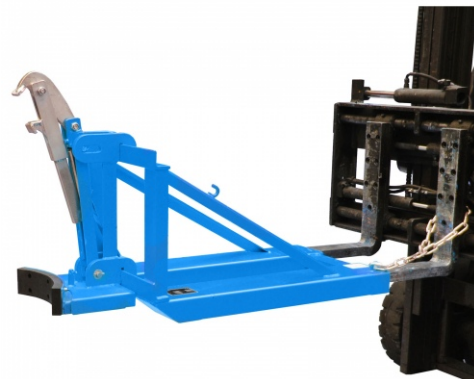

Ba Fasslifter RS-I/D 91, lackiert, Lichtblau

RS-I/D 91

Art. Nr.: 4408-01-0000-3

1.583,15 €

~~UVP 2.086,64 €~~

(inkl. MwSt., zzgl. Versandkosten)

LIEFERZEIT: 17 -20 WERKTAGE

✓ SOFORT LIEFERBAR

Gewicht: 91 kg

Aufnahme-Innenbreite: 170mm	Aufnahme-Innenabstand: 230mm	Kategorie: Fasshandling-Geräte
Aufnahme-Innenhöhe: 75mm	Beschichtung: Lackiert	Hersteller: Bauer Südlohn
Eigengewicht: 94 kg	RAL-Farbe: RAL 5012	Stapelbar: Nein
Farbe: Lichtblau	Tragkraft: 800 kg	Länge: 1285mm
Breite: 585mm	Höhe: 810mm	

Transport von gefüllten Kunststoff-Deckelfässern und konischen Deckelfässern von 110 bis 220 Liter Inhalt

- Verstellbarer Fassanschlag zum Anpassen an die Fassarten
- Grundrahmen baugleich wie Typ RS-/M
- Greifvorrichtung serienmäßig verzinkt
- Sicherung gegen unbeabsichtigtes Abrutschen

Typ	RS-I/D 91	RS-II/D 91
max. Anzahl (200l Fass)	1	2
Abmessungen (LxBxH, mm)	1285 x 585 x 810	1285 x 940 x 810
Tragfähigkeit (kg)	800	1600

Gewicht / verzinkt (kg)	94 / 103	139 / 159
RAL 1015 Gelborange	4408-01-0000-1	4408-03-0000-1
RAL 3000 Feuerrot	4408-01-0000-2	4408-03-0000-2
RAL 5012 Lichtblau	4408-01-0000-3	4408-03-0000-3
RAL 6011 Resedagrün	4408-01-0000-4	4408-03-0000-4
RAL 7005 Mausgrau	4408-01-0000-5	4408-03-0000-5
Feuerverzinkt	4408-01-0000-7	4408-03-0000-7