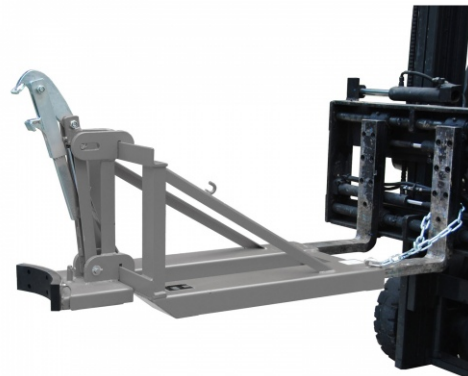

Ba Fasslifter RS-I/D 91, lackiert, Mausgrau

RS-I/D 91

Art. Nr.: 4408-01-0000-5

1.583,15 €

~~UVP 2.086,64 €~~

(inkl. MwSt., zzgl. Versandkosten)

LIEFERZEIT: 17 -20 WERKTAGE

✓ SOFORT LIEFERBAR

Gewicht: 91 kg

Eigengewicht: 94 kg	Kategorie: Fasshandling-Geräte	Stapelbar: Nein
Beschichtung: Lackiert	Aufnahme-Innenhöhe: 75mm	Aufnahme-Innenbreite: 170mm
Hersteller: Bauer Südlohn	RAL-Farbe: RAL 7005	Aufnahme-Innenabstand: 230mm
Farbe: Mausgrau	Tragkraft: 800 kg	Höhe: 810mm
Länge: 1285mm	Breite: 585mm	

Transport von gefüllten Kunststoff-Deckelfässern und konischen Deckelfässern von 110 bis 220 Liter Inhalt

- Verstellbarer Fassanschlag zum Anpassen an die Fassarten
- Grundrahmen baugleich wie Typ RS-/M
- Greifvorrichtung serienmäßig verzinkt
- Sicherung gegen unbeabsichtigtes Abrutschen

Typ	RS-I/D 91	RS-II/D 91
max. Anzahl (200l Fass)	1	2
Abmessungen (LxBxH, mm)	1285 x 585 x 810	1285 x 940 x 810
Tragfähigkeit (kg)	800	1600

Gewicht / verzinkt (kg)	94 / 103	139 / 159
RAL 1015 Gelborange	4408-01-0000-1	4408-03-0000-1
RAL 3000 Feuerrot	4408-01-0000-2	4408-03-0000-2
RAL 5012 Lichtblau	4408-01-0000-3	4408-03-0000-3
RAL 6011 Resedagrün	4408-01-0000-4	4408-03-0000-4
RAL 7005 Mausgrau	4408-01-0000-5	4408-03-0000-5
Feuerverzinkt	4408-01-0000-7	4408-03-0000-7