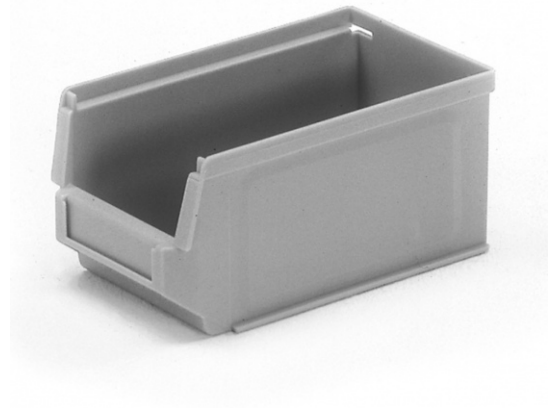

## Fetra Sichtlagerkästen grau 170/145x102x78

Art. Nr.: F1781

**7,70 €** UVP 8,12 €  
 (inkl. MwSt., zzgl. Versandkosten)

LIEFERZEIT: 13 -15 WERKTAGE  
 **SOFORT LIEFERBAR**

Gewicht: 0.1 kg

Plattformmaterial: Kunststoff	Kategorie: Zubehör	Eigengewicht: 0,1 kg
Hersteller: Fetra	Tragkraft: 1 kg	

- Aus hochwertigem, schlagfestem Kunststoff,
- vorwiegend aus Polyethylen (PE) und Polypropylen (PP), hergestellt.
- Diese Materialien sind resistent gegen alle gebräuchlichen Laugen und Säuren,
- geruchs- und geschmacksneutral,
- physiologisch völlig unbedenklich und bleiben bei Temperaturen zwischen - 40° und + 100° formstabil und materialbeständig.
- Farbe grau.

Artikel-Nr.	1781	1782	1783	1784	1786
Außenmaße LxBxH (mm)	170/145x102x78	230/200x147x132	350/300x210x145	350/300x210x200	500/450x310x200
Tragkraft (kg)	1	3,2	8	10,5	24,5
Eigengewicht (kg)	0,1	0,3	0,6	0,7	1,4