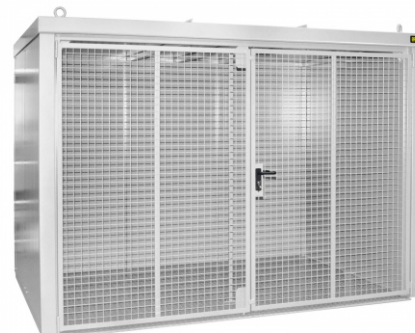

Ba Gasflaschen-Container GFC-B M4, Grauweiß für 60x Gasflaschen Ø 230 mm

GFC-B M4

Art. Nr.: 4477-34-0000-18

6.304,15 €
~~UVP 8.116,28 €~~

(inkl. MwSt., zzgl. Versandkosten)

LIEFERZEIT: 17 -20 WERKTAGE

SOFORT LIEFERBAR

Gewicht: 972 kg

Eigengewicht: 875 kg	RAL-Farbe: RAL 9002	Stapelbar: Nein
Kategorie: Gasflaschenlagerung	Tragkraft (KN/m²): 15KN	Farbe: Grauweiß
Beschichtung: Lackiert	Hersteller: Bauer Südlohn	Breite: 3120mm
Höhe: 2295mm		

Lagerung von Gasflaschen im Außenbereich nach TRGS 510

- Stabile Rahmenkonstruktion mit Dach und Boden
- Abschließbares Flügeltor aus Drahtgitter
- Tränenblechboden
- Vorbereitet für Bodenbefestigung
- Komplett montiert
- Feuerbeständige Wände und Dach F90 gem. DIN 4102