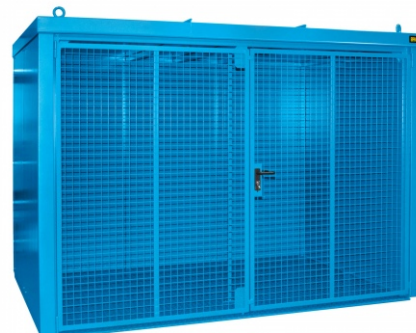

Ba Gasflaschen-Container GFC-B M4, Lichtblau für 60x Gasflaschen Ø 230 mm

GFC-B M4

Art. Nr.: 4477-34-0000-3

6.304,15 €
~~UVP 8.116,28 €~~

(inkl. MwSt., zzgl. Versandkosten)

LIEFERZEIT: 17 -20 WERKTAGE

SOFORT LIEFERBAR

Gewicht: 972 kg

| | | |
|---------------------------------------|----------------------------------|----------------------------|
| Eigengewicht: 875 kg | Hersteller: Bauer Südlohn | RAL-Farbe: RAL 5012 |
| Kategorie: Gasflaschenlagerung | Stapelbar: Nein | Farbe: Lichtblau |
| Beschichtung: Lackiert | Tragkraft (KN/m²): 15KN | Höhe: 2295mm |
| Breite: 3120mm | | |

Lagerung von Gasflaschen im Außenbereich nach TRGS 510

- Stabile Rahmenkonstruktion mit Dach und Boden
- Abschließbares Flügeltor aus Drahtgitter
- Tränenblechboden
- Vorbereitet für Bodenbefestigung
- Komplett montiert
- Feuerbeständige Wände und Dach F90 gem. DIN 4102