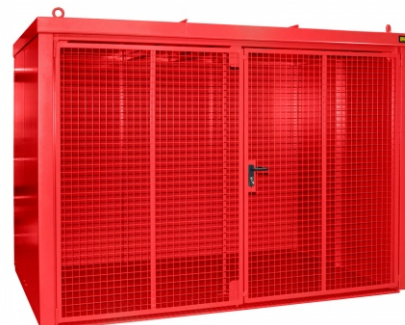

Ba Gasflaschen-Container GFC-B M5, Feuerrot für 96x Gasflaschen Ø 230 mm

GFC-B M5

Art. Nr.: 4477-35-0000-2

8.697,65 €
~~UVP 11.215,35 €~~

(inkl. MwSt., zzgl. Versandkosten)

LIEFERZEIT: 17 -20 WERKTAGE

✔ SOFORT LIEFERBAR

Gewicht: 1216 kg

Eigengewicht: 1150 kg	Kategorie: Gasflaschenlagerung	Beschichtung: Lackiert
Stapelbar: Nein	Tragkraft (KN/m²): 15KN	Farbe: Feuerrot
Hersteller: Bauer Südlohn	RAL-Farbe: RAL 3000	Höhe: 2265mm
Breite: 3125mm		

Lagerung von Gasflaschen im Außenbereich nach TRGS 510

- Stabile Rahmenkonstruktion mit Dach und Boden
- Abschließbares Flügeltor aus Drahtgitter
- Tränenblechboden
- Vorbereitet für Bodenbefestigung
- Komplett montiert
- Feuerbeständige Wände und Dach F90 gem. DIN 4102