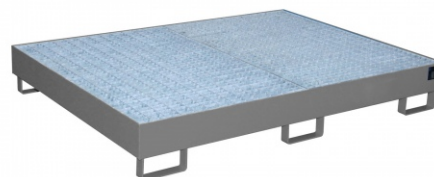

Bauer Regalwanne RW-GR 1800, lackiert, Mausgrau

RW-GR 1800

Art. Nr.: 4518-44-0000-5

758,40 €

~~UVP 966,09 €~~

(inkl. MwSt., zzgl. Versandkosten)

LIEFERZEIT: 13 -15 WERKTAGE

✔ SOFORT LIEFERBAR

Gewicht: 134 kg

Beschichtung: Lackiert	RAL-Farbe: RAL 7005	Auffangvolumen: 240l
Eigengewicht: 134 kg	Hersteller: Bauer Südlohn	Stapelbar: Nein
Farbe: Mausgrau	Kategorie: Regalwannen	Breite: 1750mm
Höhe: 250mm	Tragkraft (kg/m²): 1000kg	

Mit Hilfe von Regalwannen können auch bestehende Regalsysteme wirtschaftlich und schnell gesetzeskonform umgerüstet werden

- Konstruktion aus 3 mm Stahlblech
- Regalwannen mit verzinktem Gitterrost (Tragfähigkeit 1000 kg/m²)
- 100 mm Unterfahrhöhe
- Mit Übereinstimmungserklärung (ÜHP) gem. StawaR
- Zugelassen für entzündbare Flüssigkeiten der GHS-Kategorien 1-3
- Zugelassen für gewässergefährdende Flüssigkeiten der GHS-Kategorien 1-4