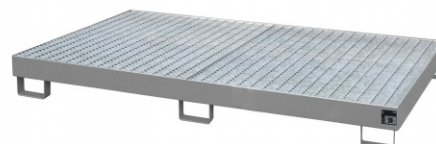

## Bauer Regalwanne RW-GR 2200-1, lackiert, Mausgrau

RW-GR 2200-1

Art. Nr.: 4518-50-0000-5

**824,15 €**

~~UVP 1.046,13 €~~

(inkl. MwSt., zzgl. Versandkosten)

**LIEFERZEIT:** 13 -15 WERKTAGE

✔ **SOFORT LIEFERBAR**

**Gewicht:** 163 kg

<b>RAL-Farbe:</b> RAL 7005	<b>Auffangvolumen:</b> 240l	<b>Stapelbar:</b> Nein
<b>Hersteller:</b> Bauer Südlohn	<b>Beschichtung:</b> Lackiert	<b>Eigengewicht:</b> 163 kg
<b>Kategorie:</b> Regalwannen	<b>Farbe:</b> Mausgrau	<b>Höhe:</b> 225mm
<b>Tragkraft (kg/m²):</b> 1000kg	<b>Breite:</b> 2150mm	

## Mit Hilfe von Regalwannen können auch bestehende Regalsysteme wirtschaftlich und schnell gesetzeskonform umgerüstet werden

- Konstruktion aus 3 mm Stahlblech
- Regalwannen mit verzinktem Gitterrost (Tragfähigkeit 1000 kg/m²)
- 100 mm Unterfahrhöhe
- Mit Übereinstimmungserklärung (ÜHP) gem. StawaR
- Zugelassen für entzündbare Flüssigkeiten der GHS-Kategorien 1-3
- Zugelassen für gewässergefährdende Flüssigkeiten der GHS-Kategorien 1-4