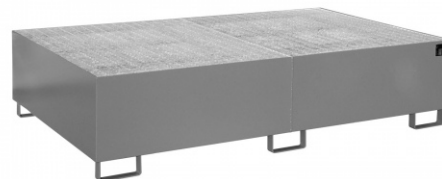

## Bauer Regalwanne RW-GR 2200-2, lackiert, Mausgrau

RW-GR 2200-2

Art. Nr.: 4518-51-0000-5

**862,70 €**

~~UVP 1.099,49 €~~

(inkl. MwSt., zzgl. Versandkosten)

**LIEFERZEIT: 13 -15 WERKTAGE**

**✔ SOFORT LIEFERBAR**

**Gewicht:** 204 kg

<b>Auffangvolumen:</b> 1000l	<b>RAL-Farbe:</b> RAL 7005	<b>Hersteller:</b> Bauer Südlohn
<b>Kategorie:</b> Regalwannen	<b>Farbe:</b> Mausgrau	<b>Eigengewicht:</b> 208 kg
<b>Beschichtung:</b> Lackiert	<b>Stapelbar:</b> Nein	<b>Breite:</b> 2150mm
<b>Höhe:</b> 505mm	<b>Tragkraft (kg/m²):</b> 1000kg	

## Mit Hilfe von Regalwannen können auch bestehende Regalsysteme wirtschaftlich und schnell gesetzeskonform umgerüstet werden

- Konstruktion aus 3 mm Stahlblech
- Regalwannen mit verzinktem Gitterrost (Tragfähigkeit 1000 kg/m²)
- 100 mm Unterfahrhöhe
- Mit Übereinstimmungserklärung (ÜHP) gem. StawaR
- Zugelassen für entzündbare Flüssigkeiten der GHS-Kategorien 1-3
- Zugelassen für gewässergefährdende Flüssigkeiten der GHS-Kategorien 1-4