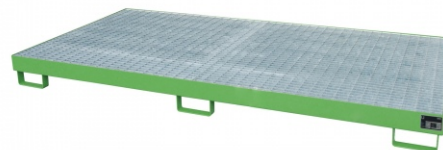

Bauer Regalwanne RW-GR 2700-1, lackiert, Resedagrün

RW-GR 2700-1

Art. Nr.: 4518-45-0000-4

877,10 €

~~UVP 1.124,76 €~~

(inkl. MwSt., zzgl. Versandkosten)

LIEFERZEIT: 13 -15 WERKTAGE

✔ **SOFORT LIEFERBAR**

Gewicht: 190 kg

Kategorie: Regalwannen	Farbe: Resedagrün	Auffangvolumen: 240l
RAL-Farbe: RAL 6011	Eigengewicht: 190 kg	Hersteller: Bauer Südlohn
Beschichtung: Lackiert	Stapelbar: Nein	Höhe: 210mm
Breite: 2650mm	Tragkraft (kg/m²): 1000kg	

Mit Hilfe von Regalwannen können auch bestehende Regalsysteme wirtschaftlich und schnell gesetzeskonform umgerüstet werden

- Konstruktion aus 3 mm Stahlblech
- Regalwannen mit verzinktem Gitterrost (Tragfähigkeit 1000 kg/m²)
- 100 mm Unterfahrhöhe
- Mit Übereinstimmungserklärung (ÜHP) gem. StawaR
- Zugelassen für entzündbare Flüssigkeiten der GHS-Kategorien 1-3
- Zugelassen für gewässergefährdende Flüssigkeiten der GHS-Kategorien 1-4