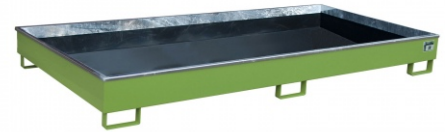

Bauregalwanne mit PE-Einsatz RW 2700-1 PE, lackiert, Resedagrün

RW 2700-1 PE

Art. Nr.: 4518-53-0000-4

1.224,50 €
UVP ~~1.599,38 €~~

(inkl. MwSt., zzgl. Versandkosten)

LIEFERZEIT: 21 -25 WERKTAGE

✔ SOFORT LIEFERBAR

Gewicht: 134 kg

| | | |
|-------------------------------|----------------------------------|-------------------------------|
| Eigengewicht: 134 kg | Farbe: Resedagrün | Beschichtung: Lackiert |
| RAL-Farbe: RAL 6011 | Hersteller: Bauer Südlohn | Auffangvolumen: 240l |
| Kategorie: Regalwannen | Stapelbar: Nein | Breite: 2665mm |
| Höhe: 210mm | | |

Mit Hilfe von Regalwannen können auch bestehende Regalsysteme wirtschaftlich und schnell gesetzeskonform umgerüstet werden

- Konstruktion aus 3 mm Stahlblech
- PE-Kunststoffeinsatz
- Verzinkter Klemmrahmen
- Regalwannen mit verzinktem Gitterrost (Tragfähigkeit 1000 kg/m²)
- 100 mm Unterfahrhöhe
- Mit Übereinstimmungserklärung (ÜHP) gem. StawaR
- Zugelassen für entzündbare Flüssigkeiten der GHS-Kategorien 1-3
- Zugelassen für gewässergefährdende Flüssigkeiten der GHS-Kategorien 1-4
- Zugelassen für ätzende Flüssigkeiten der GHS-Kategorie 1