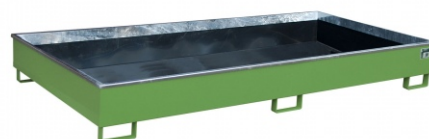

Bauregalwanne mit PE-Einsatz RW 2700-2 PE, lackiert, Resedagrün

RW 2700-2 PE

Art. Nr.: 4518-54-0000-4

1.399,80 €

~~UVP 1.828,27 €~~

(inkl. MwSt., zzgl. Versandkosten)

LIEFERZEIT: 21 -25 WERKTAGE

✔ SOFORT LIEFERBAR

Gewicht: 154 kg

Farbe: Resedagrün

Kategorie: Regalwannen

Hersteller: Bauer Südlohn

Auffangvolumen: 540l

RAL-Farbe: RAL 6011

Eigengewicht: 154 kg

Beschichtung: Lackiert

Stapelbar: Nein

Breite: 2665mm

Höhe: 305mm

Mit Hilfe von Regalwannen können auch bestehende Regalsysteme wirtschaftlich und schnell gesetzeskonform umgerüstet werden

- Konstruktion aus 3 mm Stahlblech
- PE-Kunststoffeinsatz
- Verzinkter Klemmrahmen
- Regalwannen mit verzinktem Gitterrost (Tragfähigkeit 1000 kg/m²)
- 100 mm Unterfahrhöhe
- Mit Übereinstimmungserklärung (ÜHP) gem. StawaR
- Zugelassen für entzündbare Flüssigkeiten der GHS-Kategorien 1-3
- Zugelassen für gewässergefährdende Flüssigkeiten der GHS-Kategorien 1-4
- Zugelassen für ätzende Flüssigkeiten der GHS-Kategorie 1